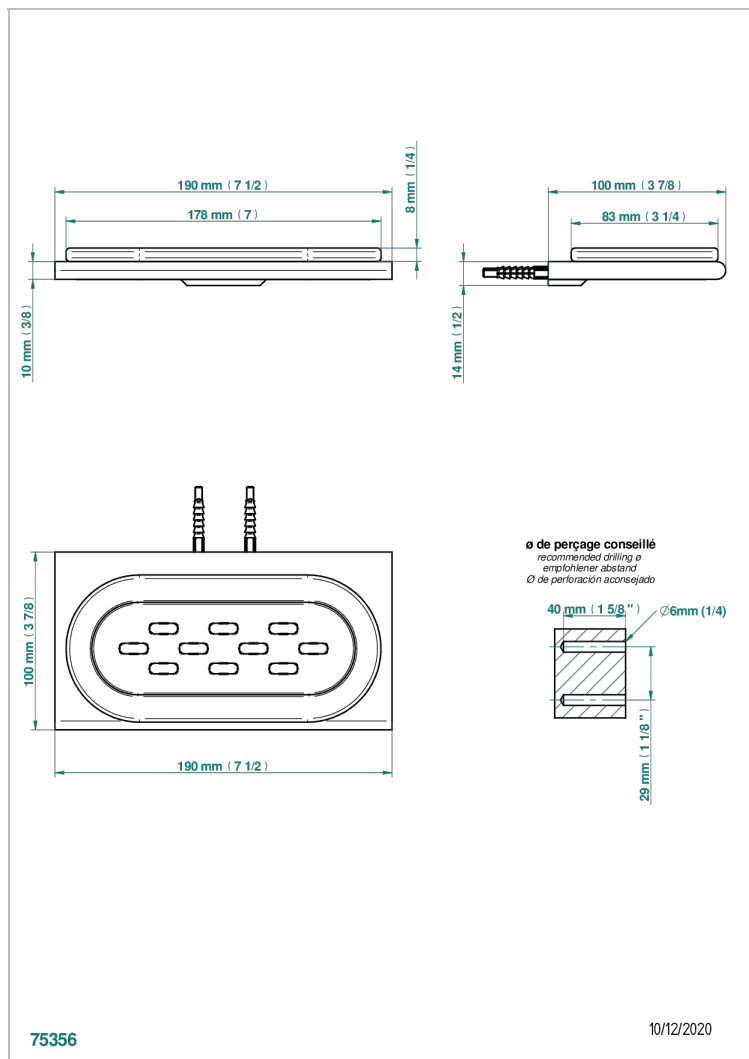

ICON-X INCRUSTACION METALICA

U7J-500

Jabonera mural

THG[®]
PARIS

CARACTERÍSTICAS

- Icon-x incrustación metálica
- Jabonera mural

ACABADOS DISPONIBLES

Cerámica negra mate - D30
Cromo - A02
Cromo mate - C02
Dorado - F01
Dorado mate - F07
Dorado pálido - F30