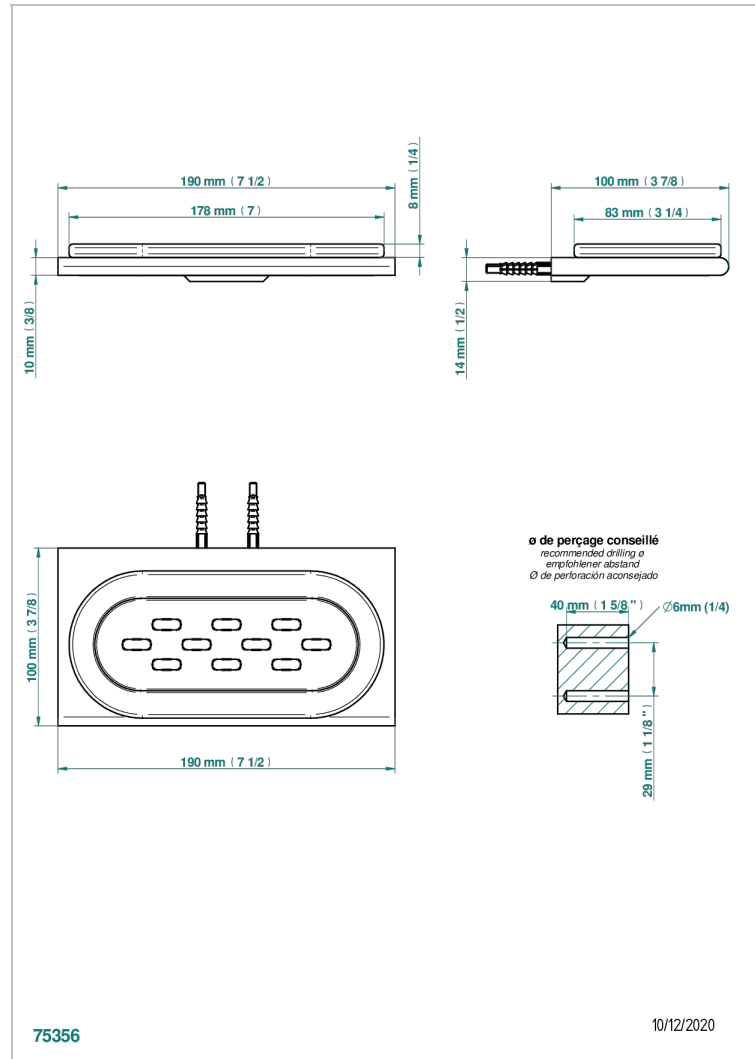

ICON-X METALLEINLAGE

U7J-500

Seifenschale aus Messing mit Glaseinsatz zur Wandmontage

THG[®]
PARIS

EIGENSCHAFTEN

- Icon-x metalleinlage
- Seifenschale aus Messing mit Glaseinsatz zur Wandmontage

VERFÜGBARE OBERFLÄCHEN