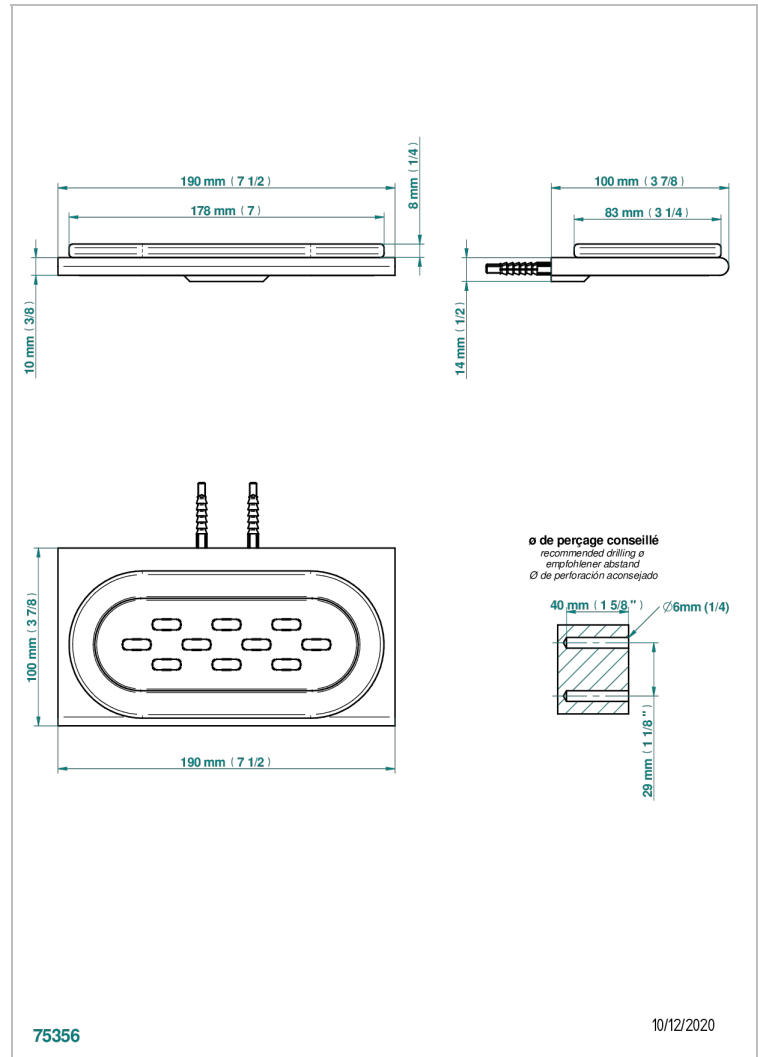

ICON-X CON MANETAS

U7H-500

Jabonera mural

THG[®]
PARIS

CARACTERÍSTICAS

- Icon-x con manetas
- Jabonera mural

ACABADOS DISPONIBLES

Cerámica negra mate - D30
Cromo - A02
Cromo mate - C02
Dorado - F01
Dorado mate - F07
Dorado pálido - F30