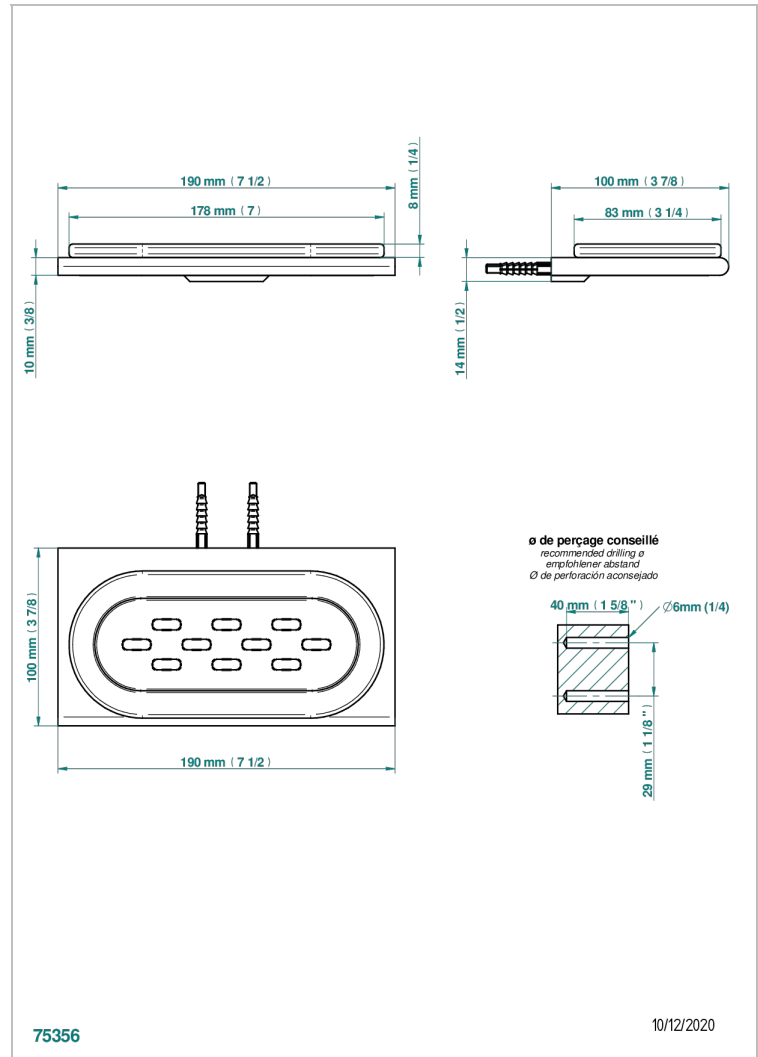

ICON-X A MANETTES

U7H-500

Porte-savon mural avec coupelle en verre

THG[®]
PARIS

CARACTÉRISTIQUES

- Icon-x à manettes
- Porte-savon mural avec coupelle en verre

FINITIONS DISPONIBLES

Chromé - A02
Chromé mat - C02
Doré brillant - F01
Doré mat - F07
Nickel brillant - B01
Nickel mat - C01