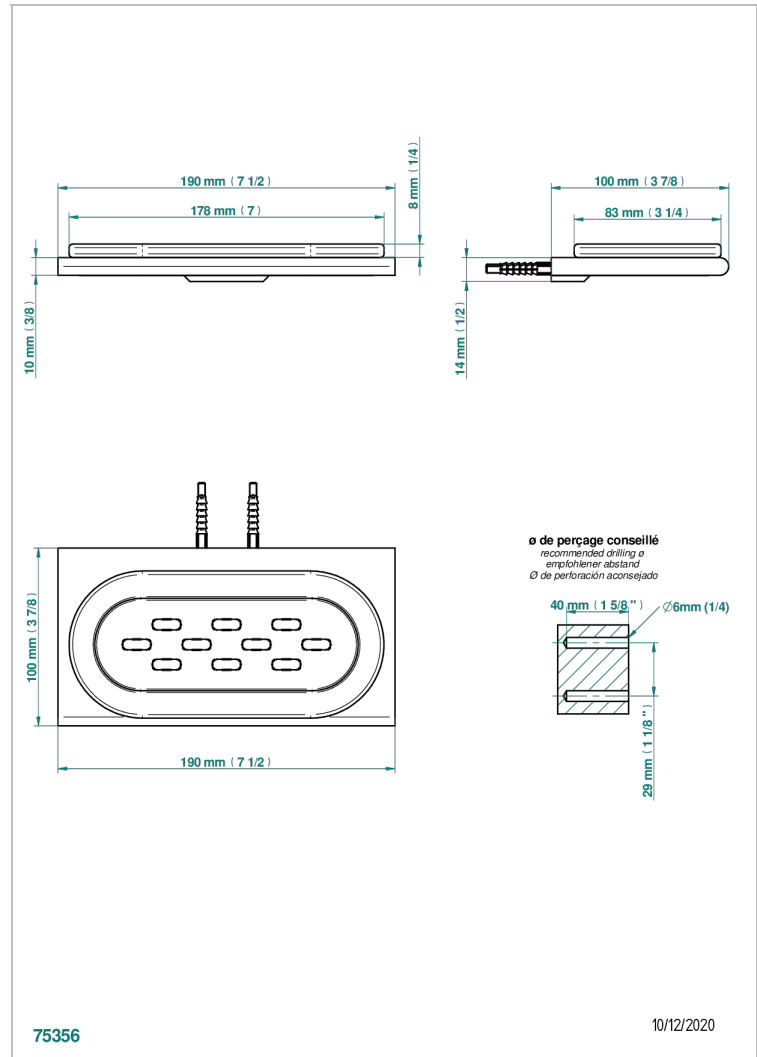

ICON-X A MANETTES

U7H-500

Porte-savon mural avec coupelle en verre

THG[®]
PARIS

CARACTÉRISTIQUES

- Icon-x à manettes
- Porte-savon mural avec coupelle en verre

FINITIONS DISPONIBLES

Chromé - A02
Chromé mat - C02
Doré brillant - F01
Doré mat - F07
Nickel brillant - B01
Nickel mat - C01