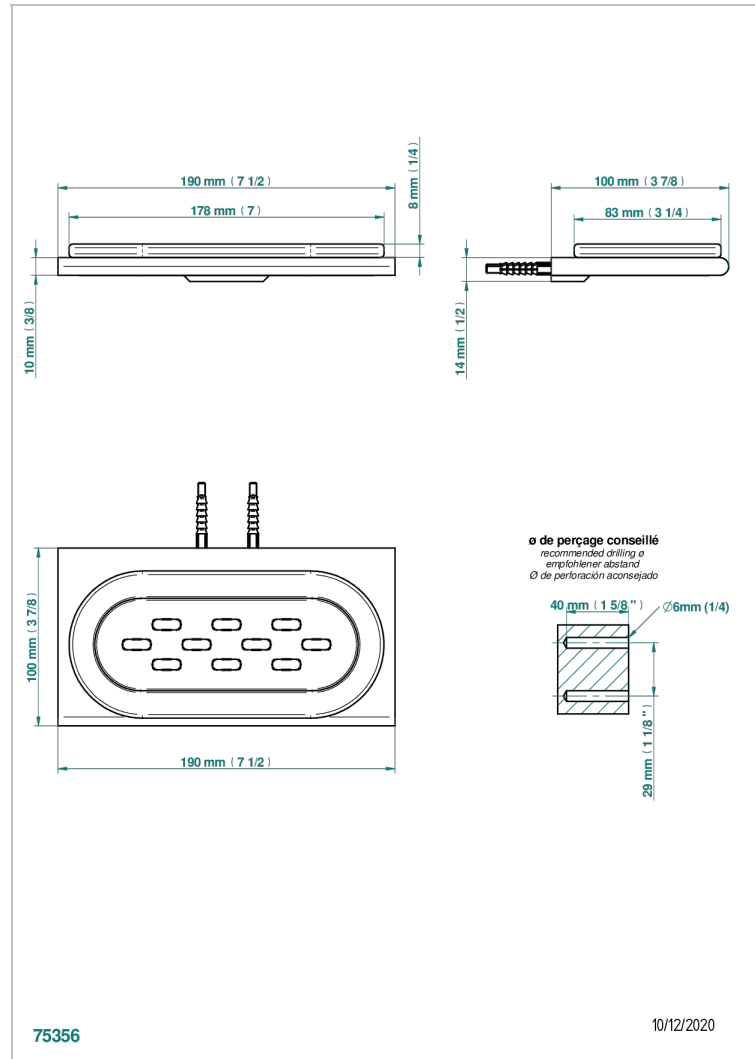

# ICON-X MIT HEBEL

U7H-500

Seifenschale aus Messing mit Glaseinsatz zur Wandmontage

THG<sup>®</sup>  
PARIS

## EIGENSCHAFTEN

- Icon-x mit hebel
- Seifenschale aus Messing mit Glaseinsatz zur Wandmontage