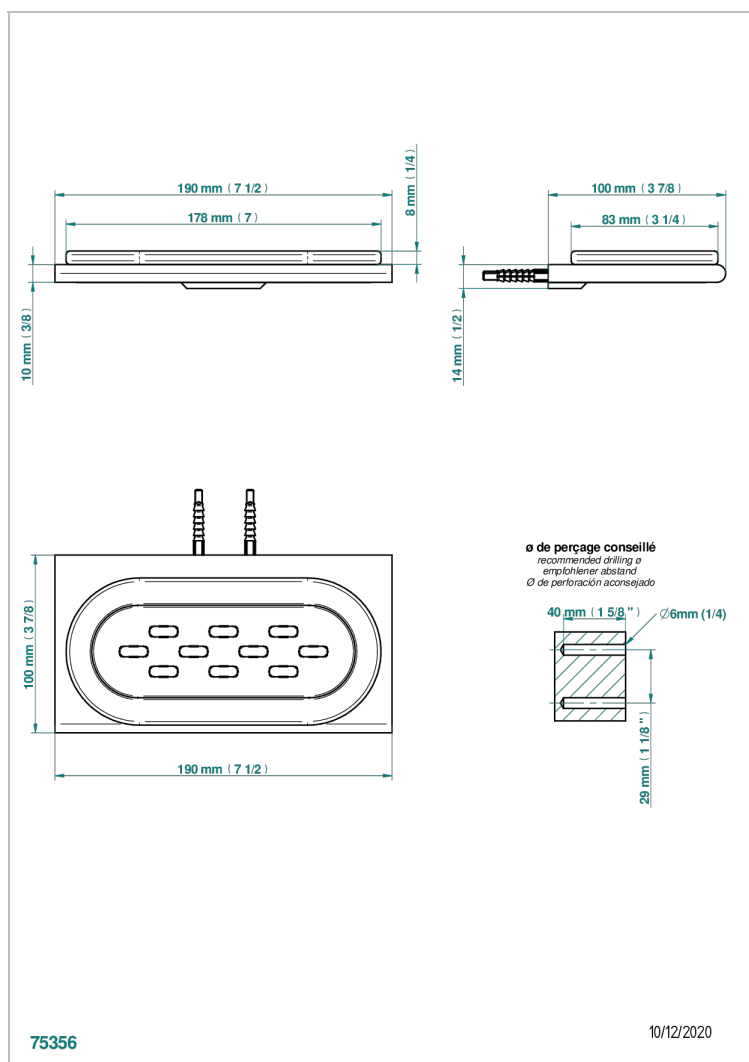

# ICON-X WITH LEVER

U7H-500

Мыльница стеклянная настенная

THG<sup>®</sup>  
PARIS

## ХАРАКТЕРИСТИКИ

- Icon-X with lever
- Мыльница стеклянная настенная