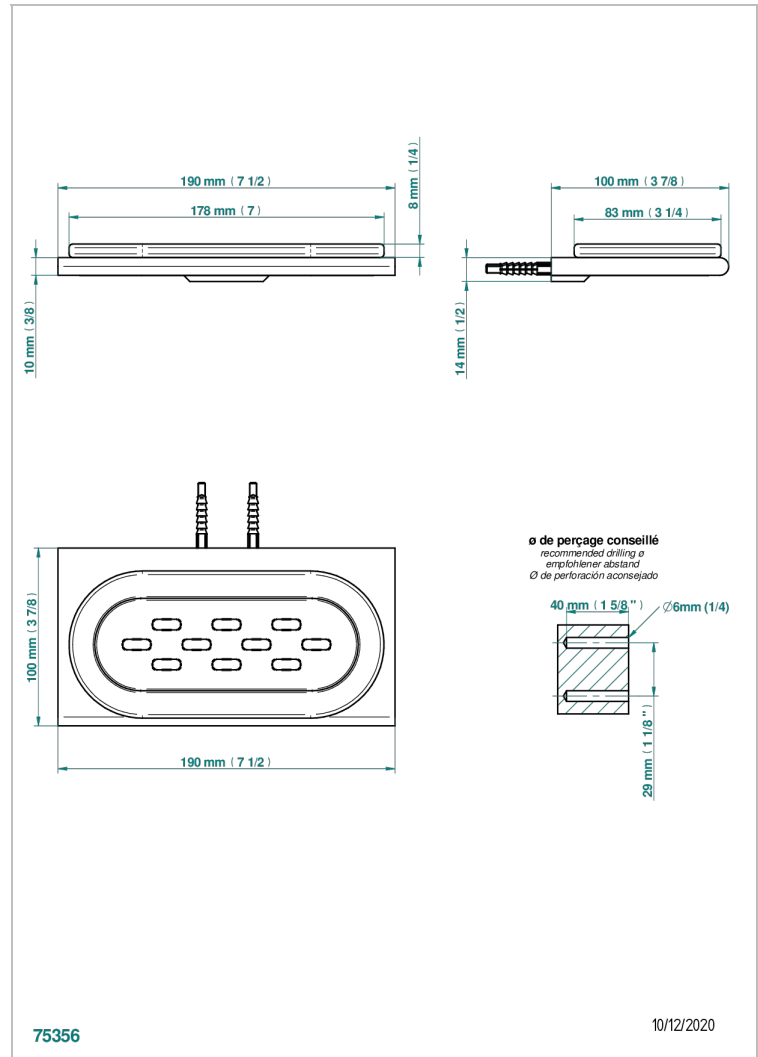

# ICON-X A MANETTES

U7H-500

Porte-savon mural avec coupelle en verre

THG<sup>®</sup>  
PARIS

## CARACTÉRISTIQUES

- Icon-x à manettes
- Porte-savon mural avec coupelle en verre