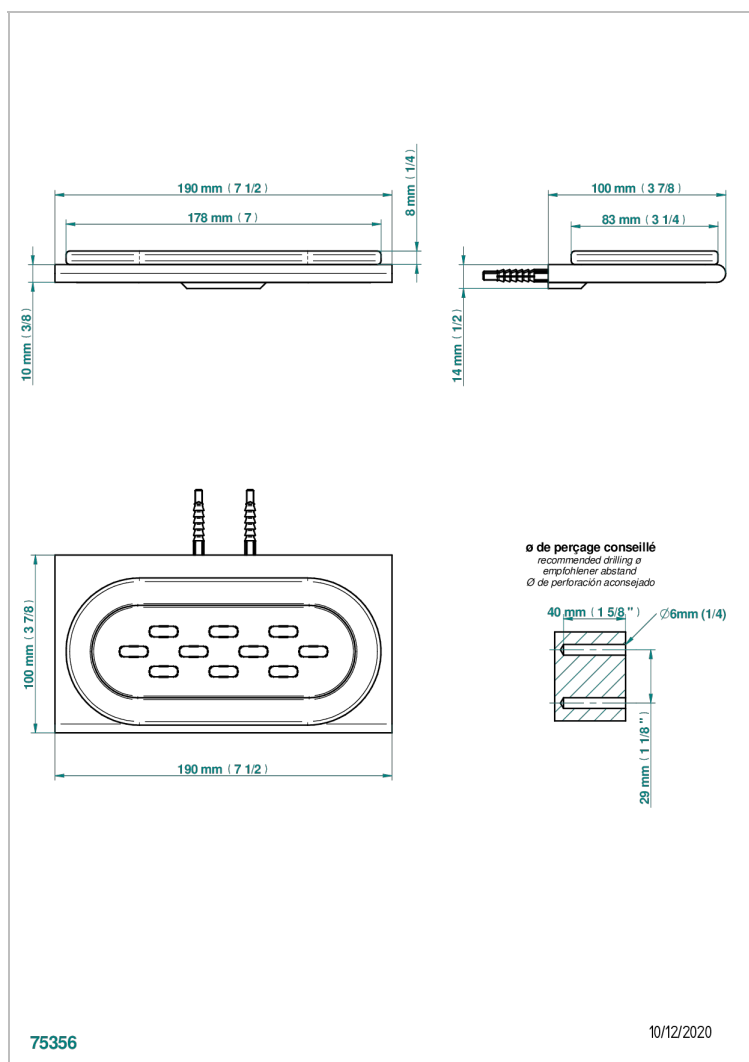

# ICON-X CON MANETAS

U7H-500

Jabonera mural

THG<sup>®</sup>  
PARIS

## CARACTERÍSTICAS

- Icon-x con manetas
- Jabonera mural