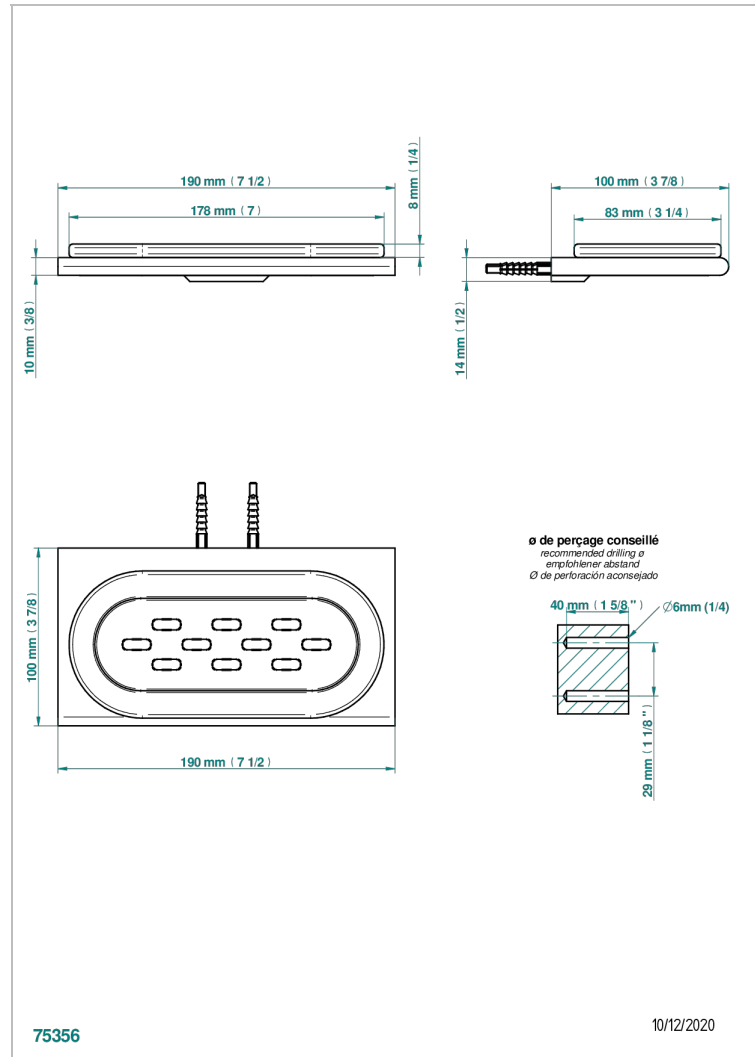

ICON-X MIT HEBEL

U7H-500

Seifenschale aus Messing mit Glaseinsatz zur Wandmontage

THG[®]
PARIS

EIGENSCHAFTEN

- Icon-x mit hebel
- Seifenschale aus Messing mit Glaseinsatz zur Wandmontage

VERFÜGBARE OBERFLÄCHEN