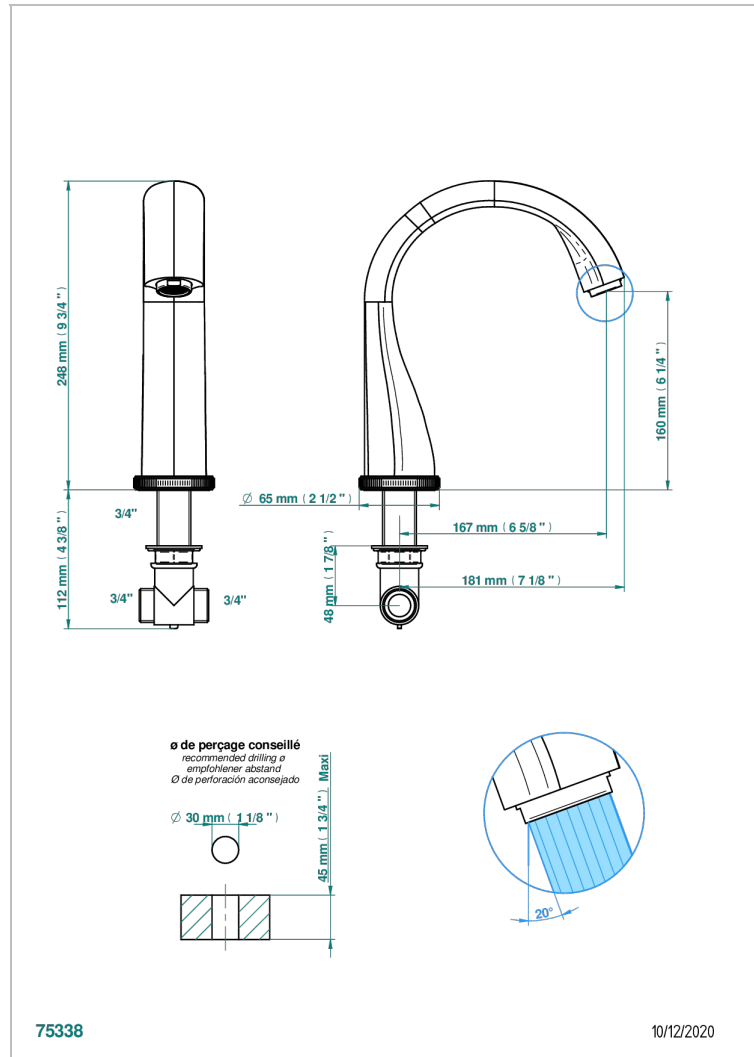

HIRONDELLES TAMPONNEES OR

A4L-29SG

Bec de bain sur gorge super goliath

THG[®]
PARIS

CARACTÉRISTIQUES

- Hironnelles Tamponnées or
- Bec de bain sur gorge super goliath

FINITIONS DISPONIBLES

Bronze clair - D01
Chromé - A02
Chromé mat - C02
Doré brillant - F01
Doré mat - F07
Nickel brillant - B01

Nickel mat - C01
Noir mat céramique - D30
Or pâle - F30
Or pâle mat - F31
Pvd blush - H62
Pvd blush mat - H60

Pvd couleur bronze brown - F33
Pvd couleur bronze brown - mat - F34
Pvd couleur doré - H52
Pvd couleur doré mat - H53
Pvd couleur laiton - H49
Pvd couleur laiton mat - H50