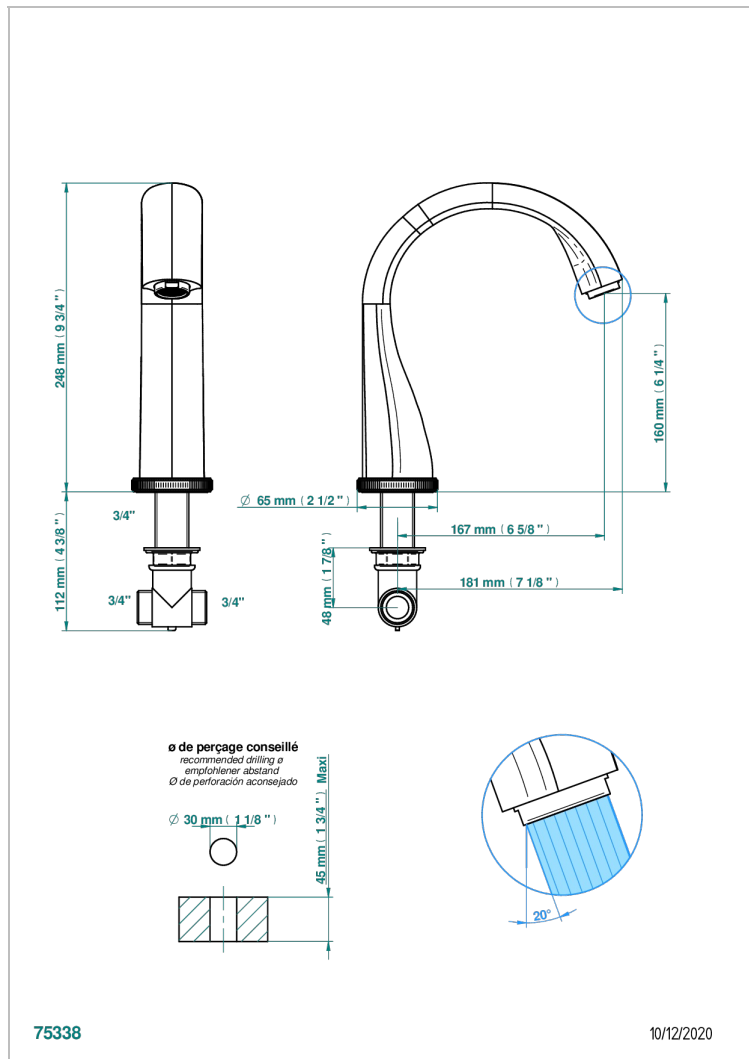

HIRONDELLES GOLD STAMPED

A4L-29SG

Caño de bañera super goliath sobre encimera

THG[®]
PARIS

CARACTERÍSTICAS

- Hironnelles Gold stamped
- Caño de bañera super goliath sobre encimera

ACABADOS DISPONIBLES

Bronce claro - D01
Cerámica negra mate - D30
Cobre viejo mate - H07
Cromo - A02
Cromo mate - C02
Dorado - F01