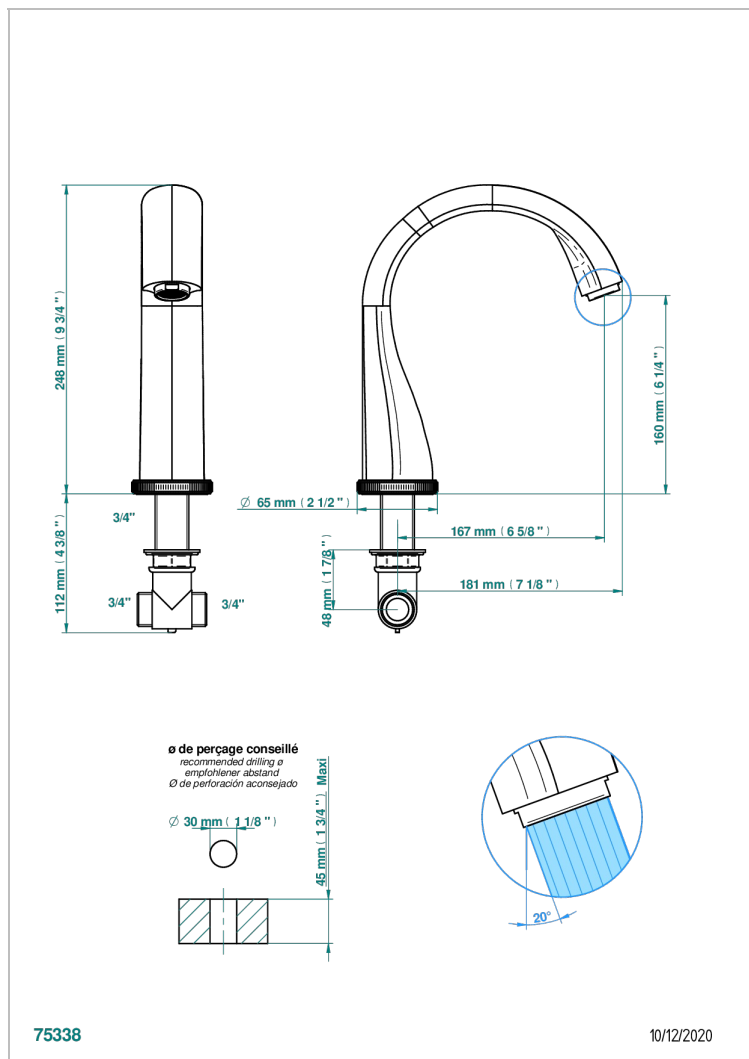

HIRONDELLES TAMPONNEES PLATINE

A4K-295G

Bec de bain sur gorge super goliath

THG[®]
PARIS

CARACTÉRISTIQUES

- Hirondelles Tamponnées platine
- Bec de bain sur gorge super goliath

FINITIONS DISPONIBLES

Bronze clair - D01
Chromé - A02
Chromé mat - C02
Doré brillant - F01
Doré mat - F07
Nickel brillant - B01

Nickel mat - C01
Noir mat céramique - D30
Or pâle - F30
Or pâle mat - F31
Pvd blush - H62
Pvd blush mat - H60

Pvd couleur bronze brown - F33
Pvd couleur bronze brown - mat - F34
Pvd couleur doré - H52
Pvd couleur doré mat - H53
Pvd couleur laitton - H49
Pvd couleur laitton mat - H50