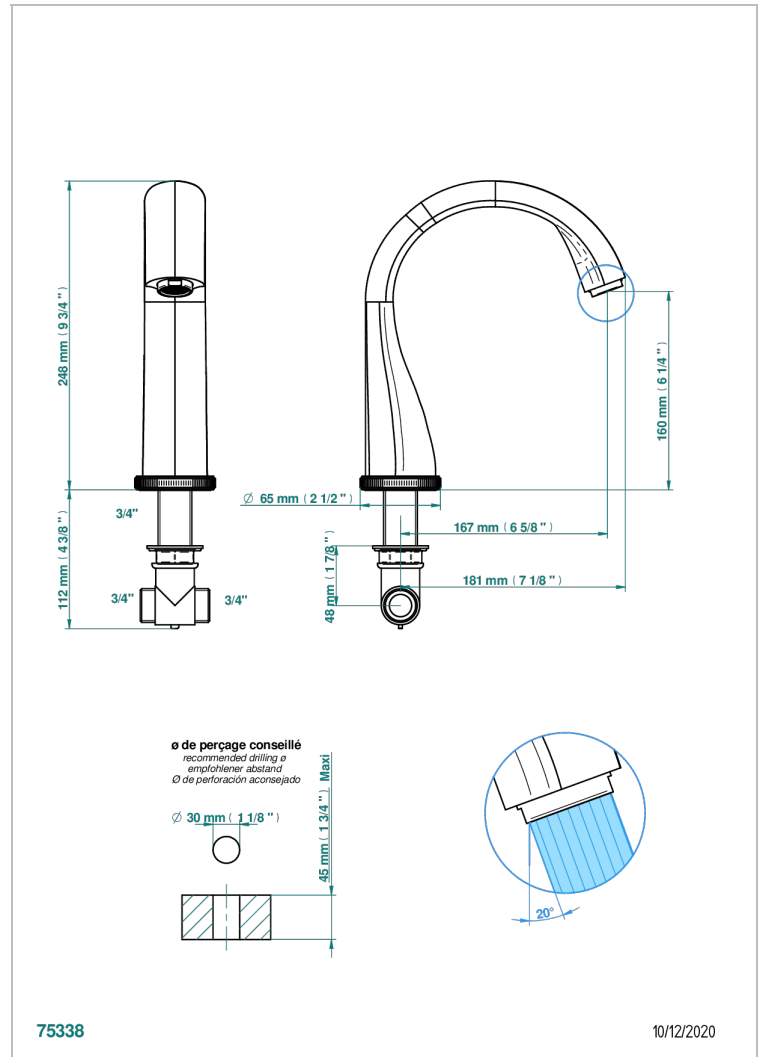

HIRONDELLES PLATINUM STAMPED

A4K-29SG

Caño de bañera super goliath sobre encimera

THG[®]
PARIS

CARACTERÍSTICAS

- Hironnelles Platinum stamped
- Caño de bañera super goliath sobre encimera

ACABADOS DISPONIBLES

Pvd umber - H66
Pvd umber mate - H67