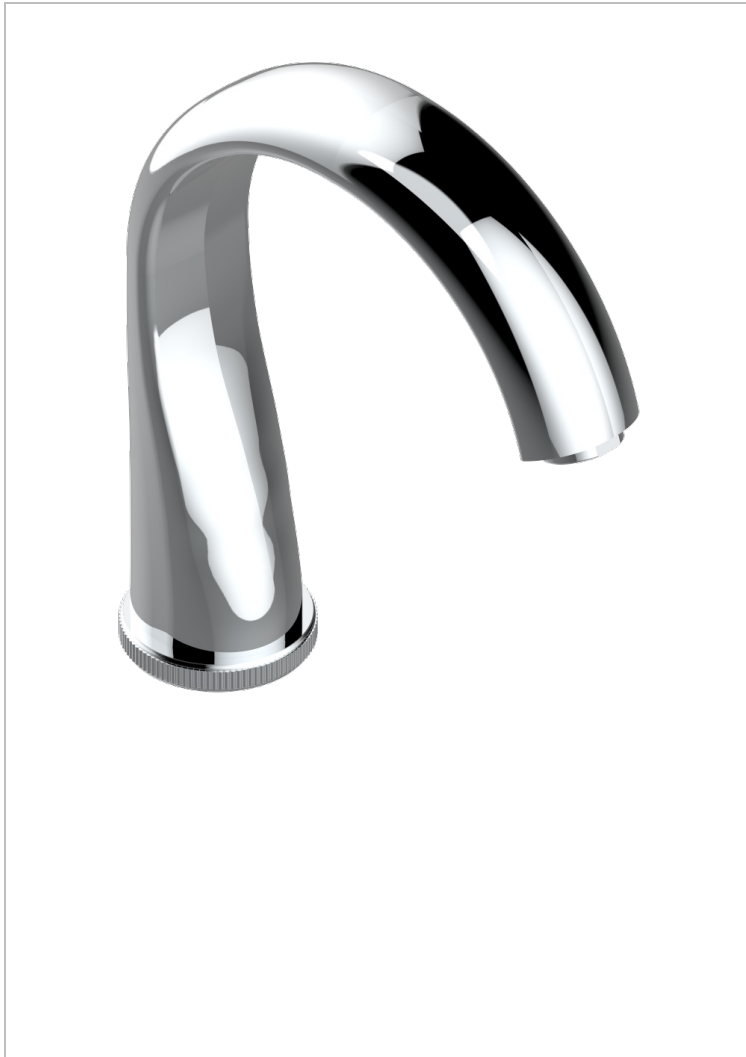

HIRONDELLES PLATINUM STAMPED

A4K-29SG

Caño de bañera super goliath sobre encimera

THG[®]
PARIS

CARACTERÍSTICAS

- Hironnelles Platinum stamped
- Caño de bañera super goliath sobre encimera

ACABADOS DISPONIBLES

Bronce claro - D01
Cerámica negra mate - D30
Cobre viejo mate - H07
Cromo - A02
Cromo mate - C02
Dorado - F01

Dorado mate - F07
Dorado pálido - F30
Dorado pálido mate (sin barniz) - F31
Níquel - B01
Níquel mate - C01
Níquel viejo - H28

Pvd blush - H62
Pvd blush mate - H60
Pvd color latón - H49
Pvd color latón mate - H50
Pvd color níquel - H55
Pvd color níquel mate - H56

Pvd color oro - H52
Pvd color oro mate - H53
Pvd grafito - H64
Pvd grafito mate - H65
Pvd marrón bronce - F33
Pvd marrón bronce mate - F34