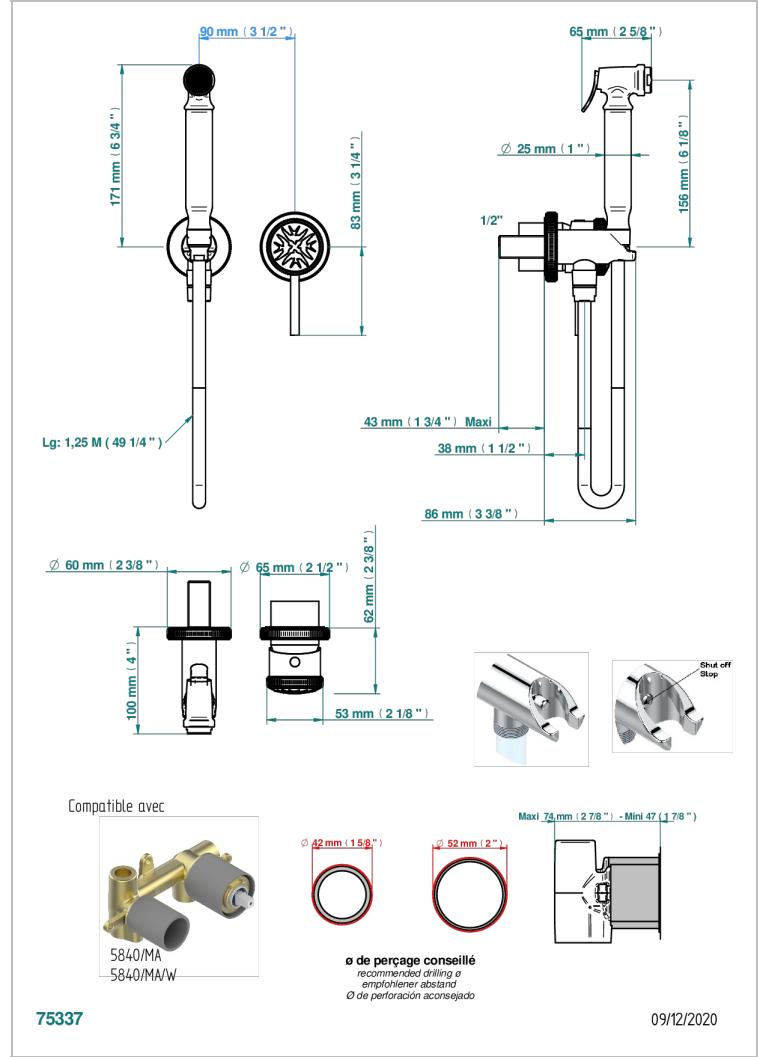

HIRONDELLES

A4J-5840/MBG

THG
PARIS

Parte externa del conjunto higiénico con mezclador, flexo reforzado 1m25, tele-ducha con gatillo, y tope de seguridad integrado en la toma de agua

CARACTERÍSTICAS

- ACS : 19ACCLY412

ESTÁNDAR

PRODUCTOS RELACIONADOS

- Ref. G00-5840/MA Parte empotrada para mezclador mural con salida hembra 1/2

ACABADOS DISPONIBLES

Bronce claro - D01
Cerámica negra mate - D30
Cobre viejo mate - H07
Cromo - A02
Cromo mate - C02
Dorado - F01