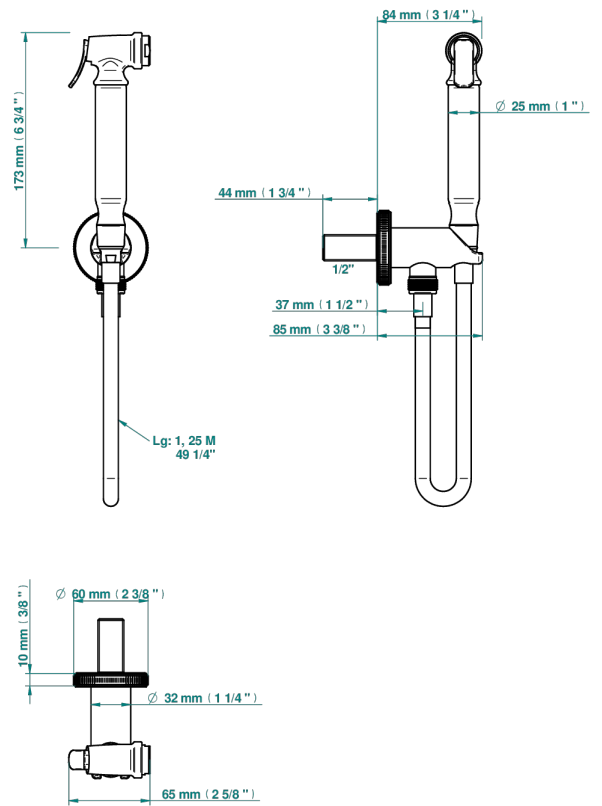

HIRONDELLES GOLD STAMPED

A4L-5840/9

THG[®]
PARIS

Conjunto higiénico incluyendo teleducha con gatillo, flexo reforzado 1m25 y tope de seguridad integrado en la toma de agua.

75334

09/12/2020

CARACTERÍSTICAS

- ACS : 19ACCLY406

ESTÁNDAR

ACABADOS DISPONIBLES

Bronce claro - D01
Cerámica negra mate - D30
Cobre viejo mate - H07
Cromo - A02
Cromo mate - C02
Dorado - F01

Dorado mate - F07
Dorado pálido - F30
Dorado pálido mate (sin barniz) - F31
Níquel - B01
Níquel mate - C01
Níquel viejo - H28

Pvd umber - H66
Pvd umber mate - H67