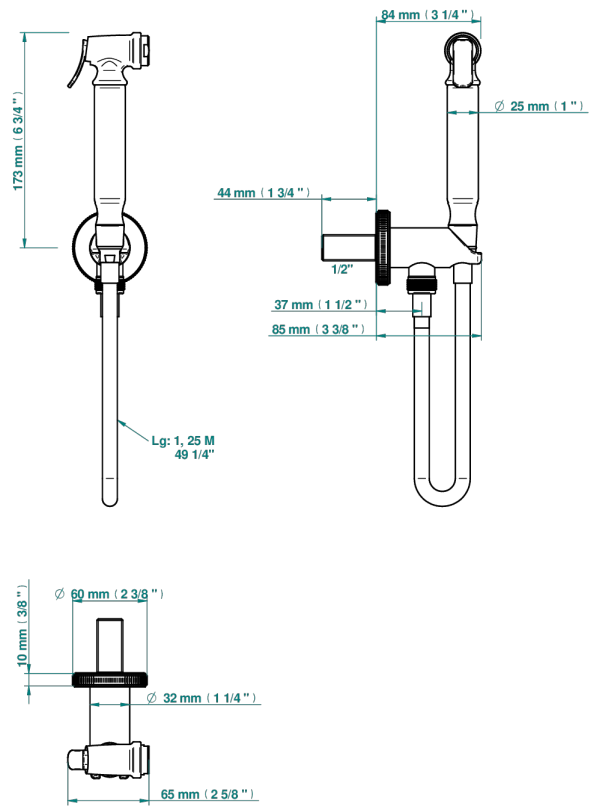

HIRONDELLES PLATINUM STAMPED

A4K-5840/9

THG[®]
PARIS

Conjunto higiénico incluyendo teleducha con gatillo, flexo reforzado 1m25 y tope de seguridad integrado en la toma de agua.

75334

09/12/2020

CARACTERÍSTICAS

- ACS : 19ACCLY406

ESTÁNDAR

ACABADOS DISPONIBLES

Bronce claro - D01
Cerámica negra mate - D30
Cobre viejo mate - H07
Cromo - A02
Cromo mate - C02
Dorado - F01

Dorado mate - F07
Dorado pálido - F30
Dorado pálido mate (sin barniz) - F31
Níquel - B01
Níquel mate - C01
Níquel viejo - H28

Pvd umber - H66
Pvd umber mate - H67