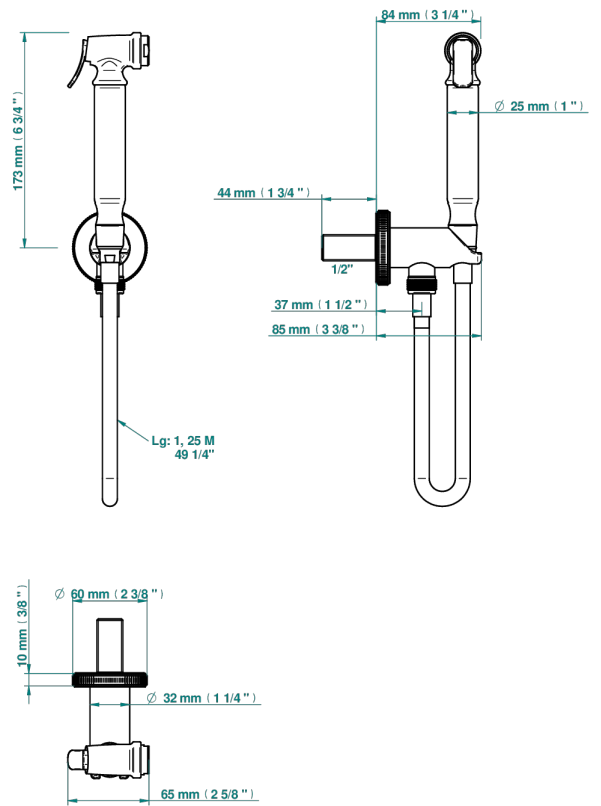

HIRONDELLES

A4J-5840/9

THG
PARIS

Conjunto higiénico incluyendo teleducha con gatillo, flexo reforzado 1m25 y tope de seguridad integrado en la toma de agua.

75334

09/12/2020

CARACTERÍSTICAS

- ACS : 19ACCLY406

ESTÁNDAR

ACABADOS DISPONIBLES

Bronce claro - D01
Cerámica negra mate - D30
Cobre viejo mate - H07
Cromo - A02
Cromo mate - C02
Dorado - F01

Dorado mate - F07
Dorado pálido - F30
Dorado pálido mate (sin barniz) - F31
Níquel - B01
Níquel mate - C01
Níquel viejo - H28

Pvd umber - H66
Pvd umber mate - H67