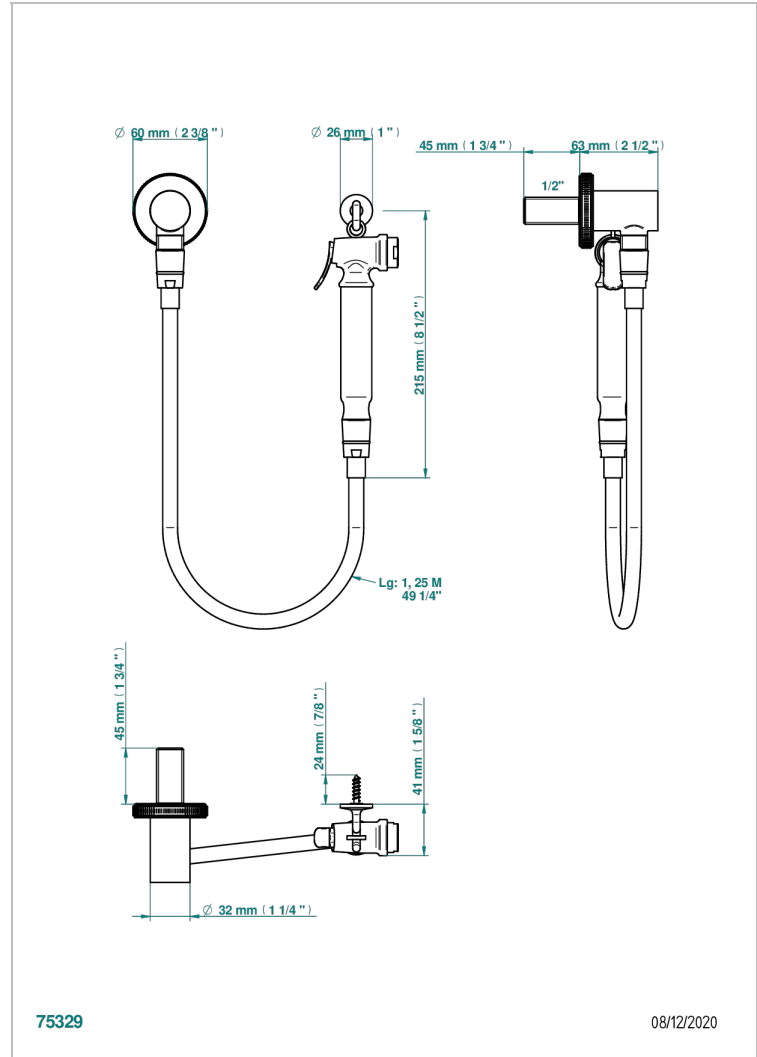

HIRONDELLES PLATINUM STAMPED

A4K-5840/7

Conjunto higiénico con toma de agua, flexo reforzado 1m25, tele-ducha con gatillo y gancho.

CARACTERÍSTICAS

- ACS : 19ACCLY406

ESTÁNDAR

ACABADOS DISPONIBLES

- Cromo - A02
- Cromo / dorado - G02
- Dorado - F01
- Níquel - B01
- Níquel mate - C01