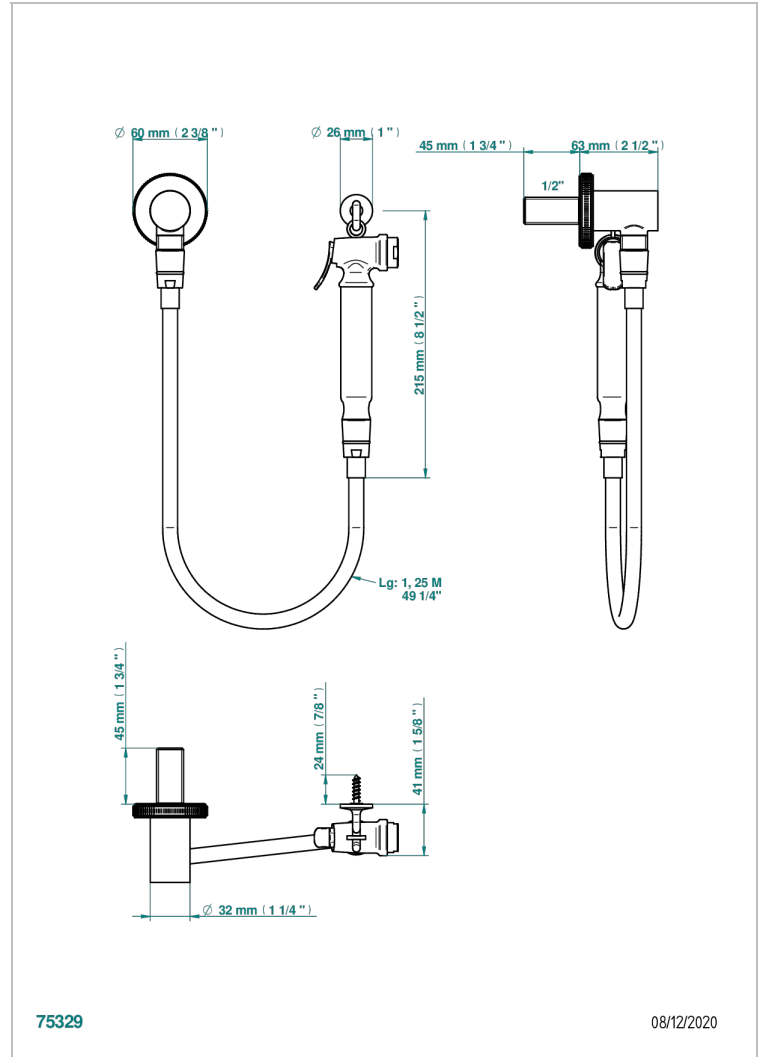

HIRONDELLES

A4J-5840/7

THG[®]
PARIS

Conjunto higiénico con toma de agua, flexo reforzado 1m25, tele-ducha con gatillo y gancho.

CARACTERÍSTICAS

- ACS : 19ACCLY406

ESTÁNDAR

ACABADOS DISPONIBLES

- Cromo - A02
- Cromo / dorado - G02
- Dorado - F01
- Níquel - B01
- Níquel mate - C01