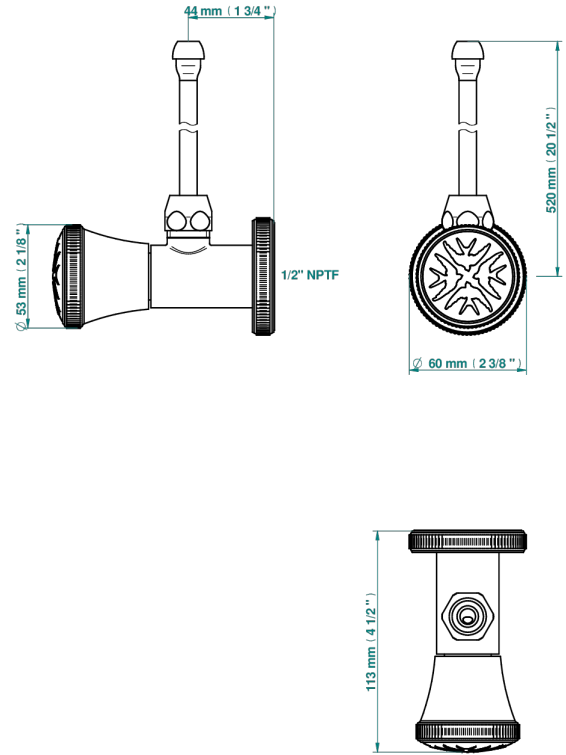

HIRONDELLES

A4J-181/SWC

Robinet de réglage jonction femelle avec tube de 50 cm et sachet d'adaptateur, rosace et croisillon de style standard américain pour wc

THG[®]
PARIS

75324

07/12/2020

CARACTÉRISTIQUES

- Hirondelles
- Robinet de réglage jonction femelle avec tube de 50 cm et sachet d'adaptateur, rosace et croisillon de style standard américain pour wc

FINITIONS DISPONIBLES

Bronze clair - D01
Chromé - A02
Chromé mat - C02
Doré brillant - F01
Doré mat - F07
Nickel brillant - B01