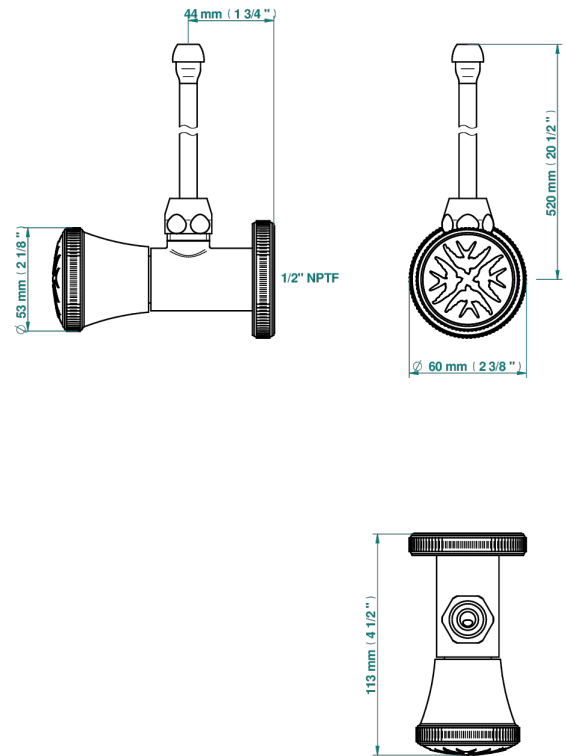

HIRONDELLES

A4J-181/SLA

THG[®]
PARIS

Robinet de réglage jonction femelle avec tube de 50 cm et sachet d'adaptateur, rosace et croisillon de style standard américain pour lavabo et bidet

75324

07/12/2020

CARACTÉRISTIQUES

- Hirondelles
- Robinet de réglage jonction femelle avec tube de 50 cm et sachet d'adaptateur, rosace et croisillon de style standard américain pour lavabo et bidet

FINITIONS DISPONIBLES

Bronze clair - D01
Chromé - A02
Chromé mat - C02
Doré brillant - F01
Doré mat - F07
Nickel brillant - B01