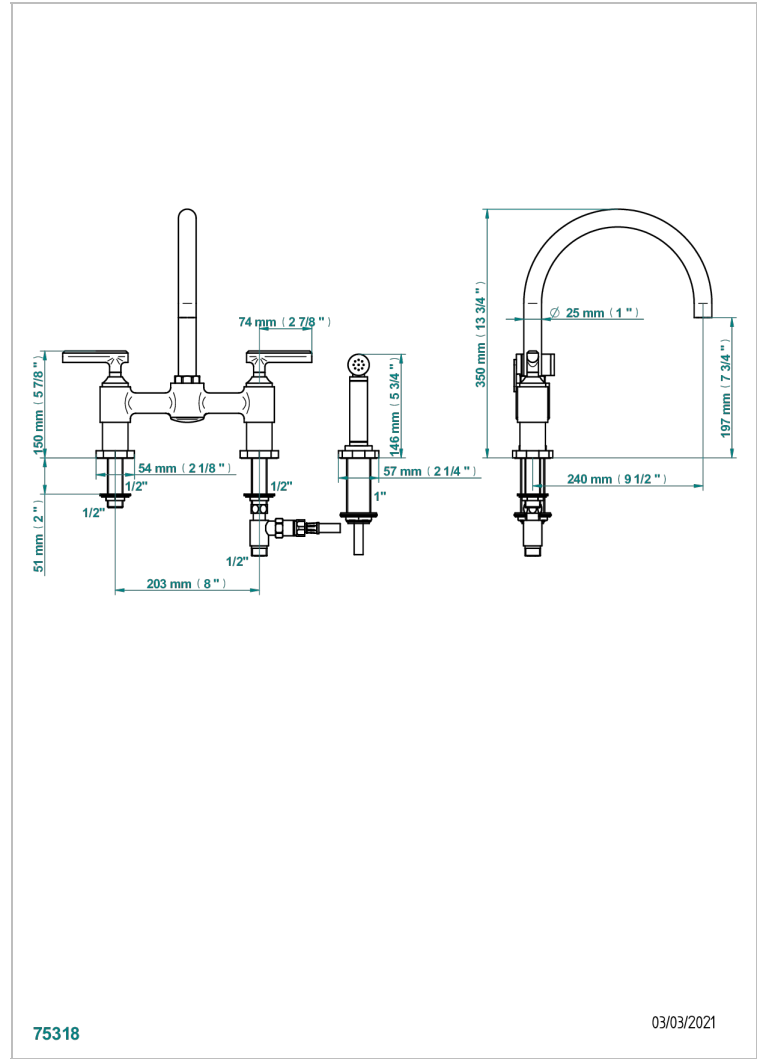

LES ONDES A MANETTES

G8B-159DM

Mélangeur d'évier 3 trous avec bec orientable et douchette individuelle

THG[®]
PARIS

CARACTÉRISTIQUES

- ACS : 22ACCLY430

CERTIFICATIONS

FINITIONS DISPONIBLES