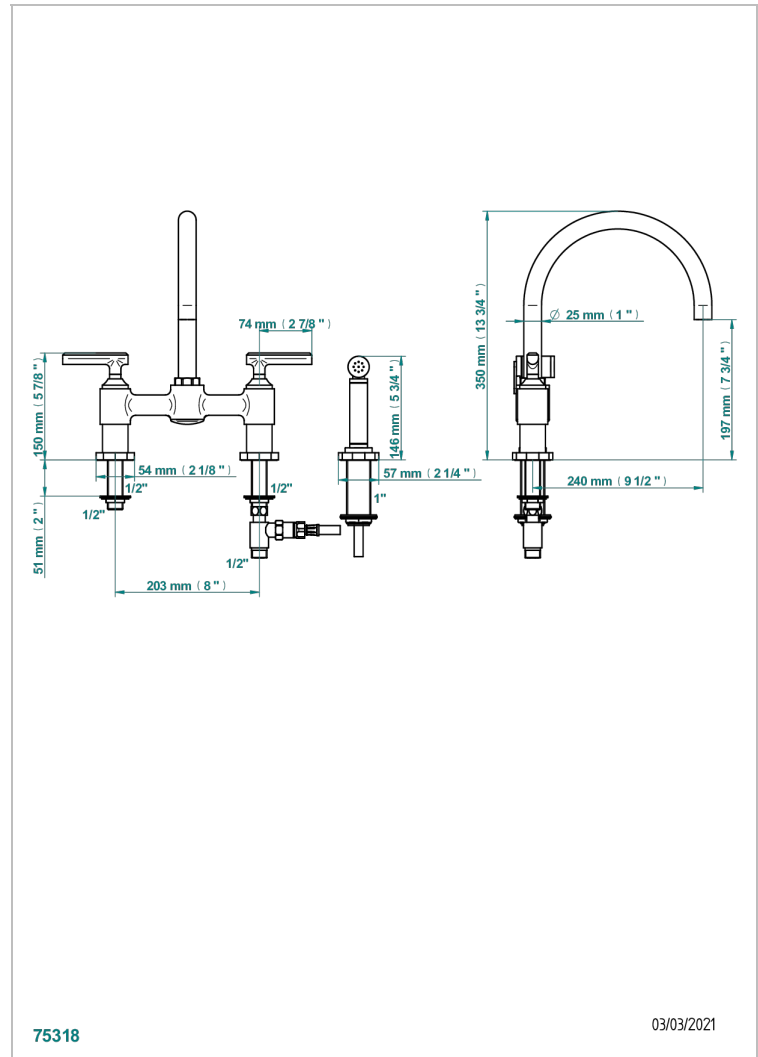

# LES ONDES A MANETTES

G8B-159DM

Mélangeur d'évier 3 trous avec bec orientable et douchette individuelle

THG<sup>®</sup>  
PARIS

## CARACTÉRISTIQUES

- ACS : 22ACCLY430