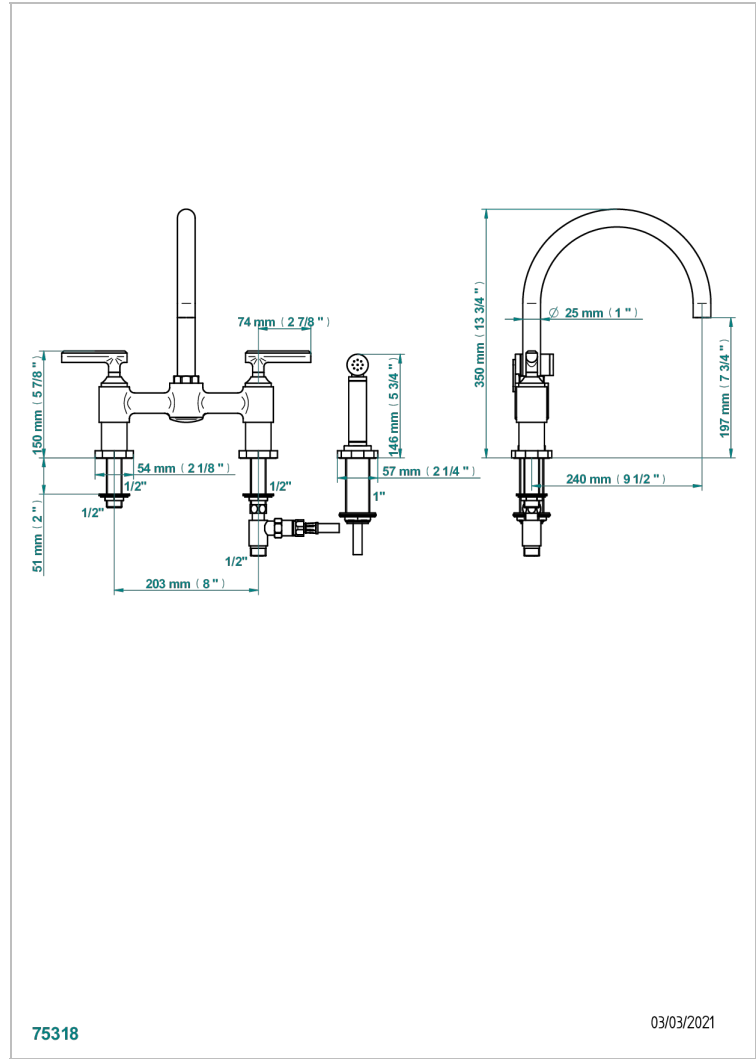

LES ONDES WITH LEVER

G8B-159DM

Mezclador de fregadero de 2 orificios con caño giratorio y rociador lateral

THG[®]
PARIS

CARACTERÍSTICAS

- ACS : 22ACCLY430

ESTÁNDAR

ACABADOS DISPONIBLES