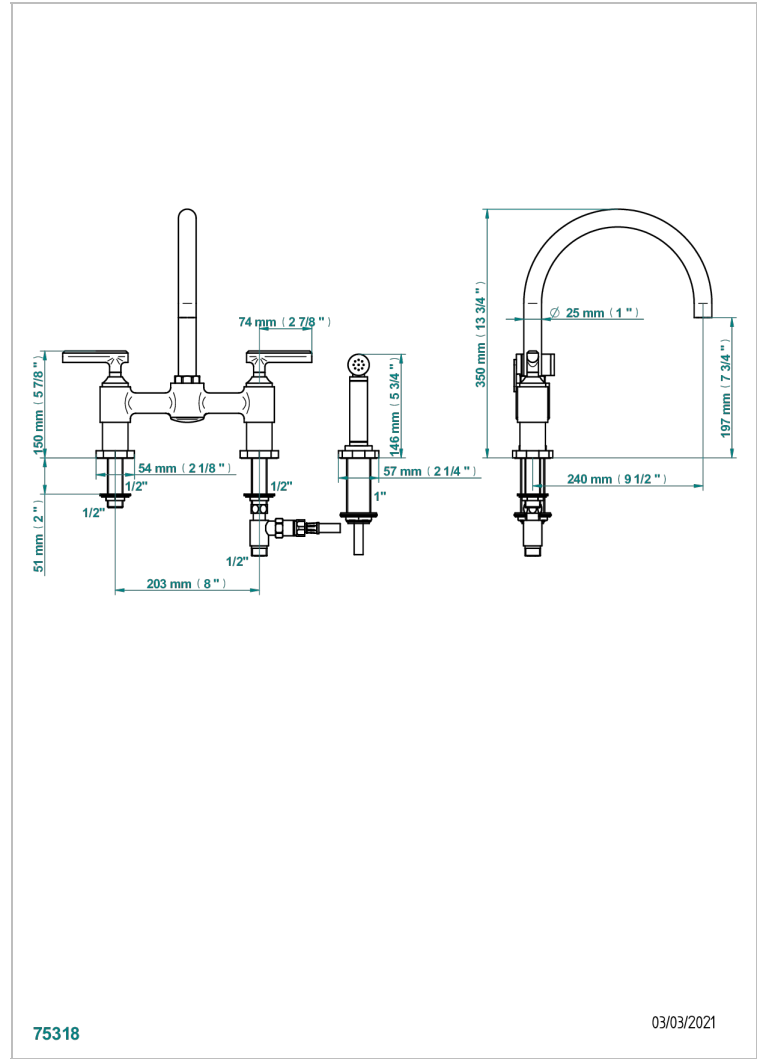

LES ONDES, HEBEL

G8B-159DM

2-loch-spültischbatterie mit schwenkbarem auslauf und seitenbrause

THG[®]
PARIS

EIGENSCHAFTEN

- ACS : 22ACCLY430

ZERTIFIZIERUNGEN

VERFÜGBARE OBERFLÄCHEN