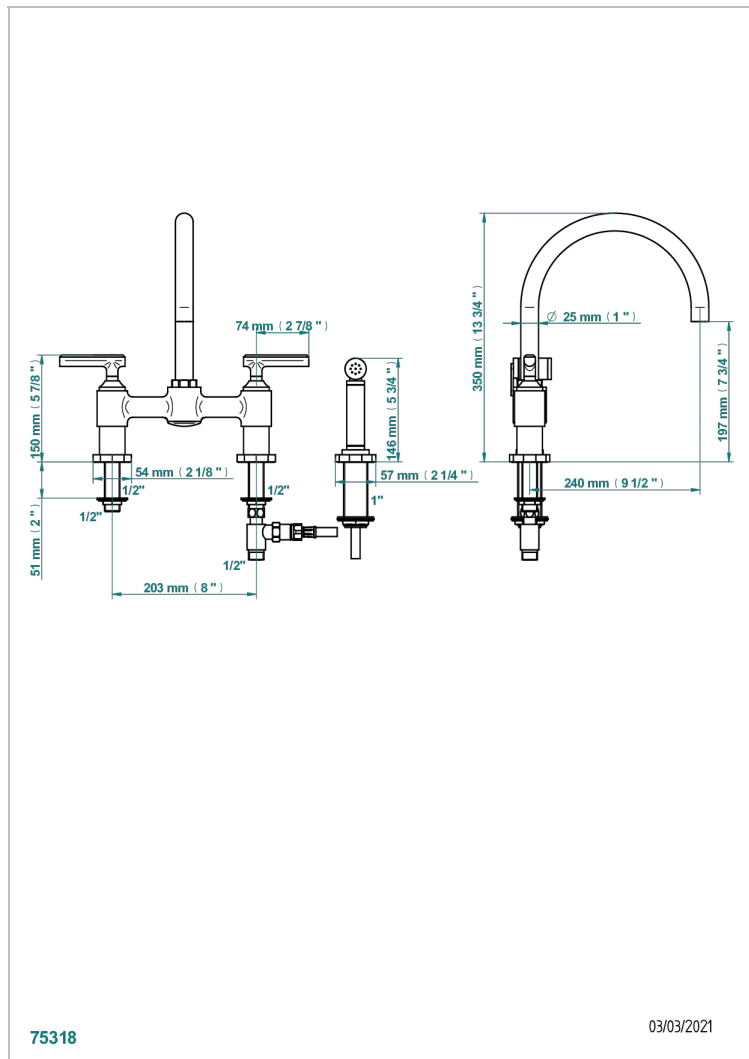

# LES ONDES C РУКОЯТКАМИ

G8B-159DM

3-hole sink mixer with swivel spout and side spray

THG<sup>®</sup>  
PARIS

75318

03/03/2021

## ХАРАКТЕРИСТИКИ

- ACS : 22ACCLY430