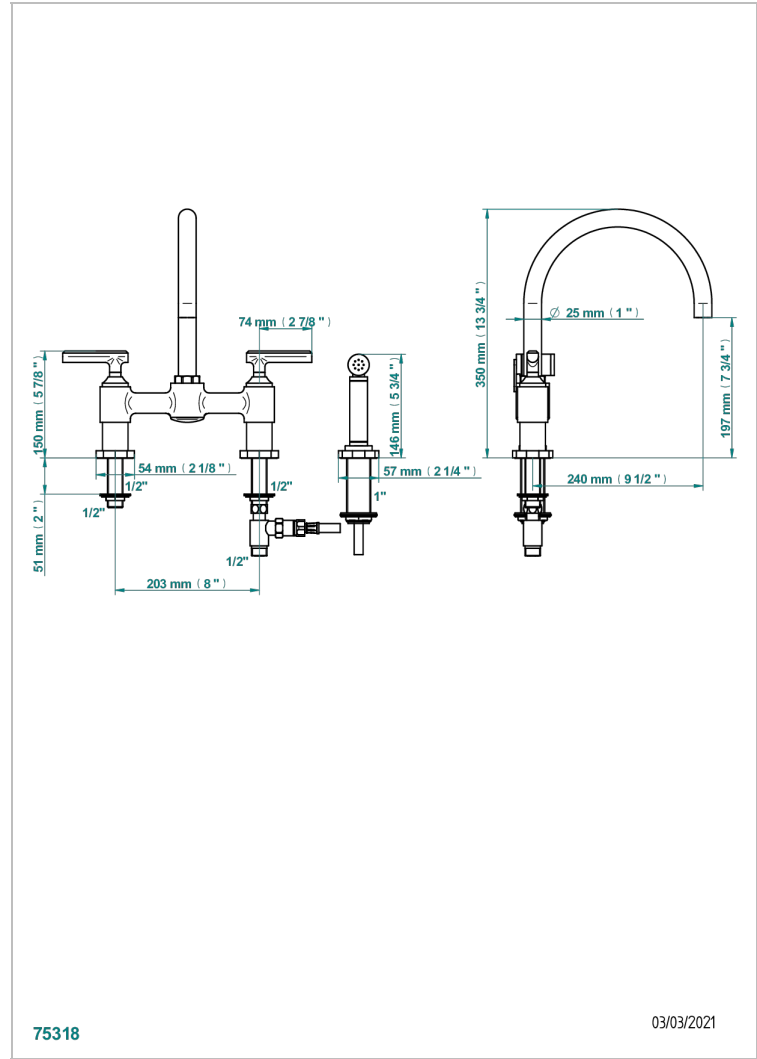

LES ONDES A MANETTES

G8B-159DM

Mélangeur d'évier 3 trous avec bec orientable et douchette individuelle

THG[®]
PARIS

75318

03/03/2021

CARACTÉRISTIQUES

- ACS : 22ACCLY430