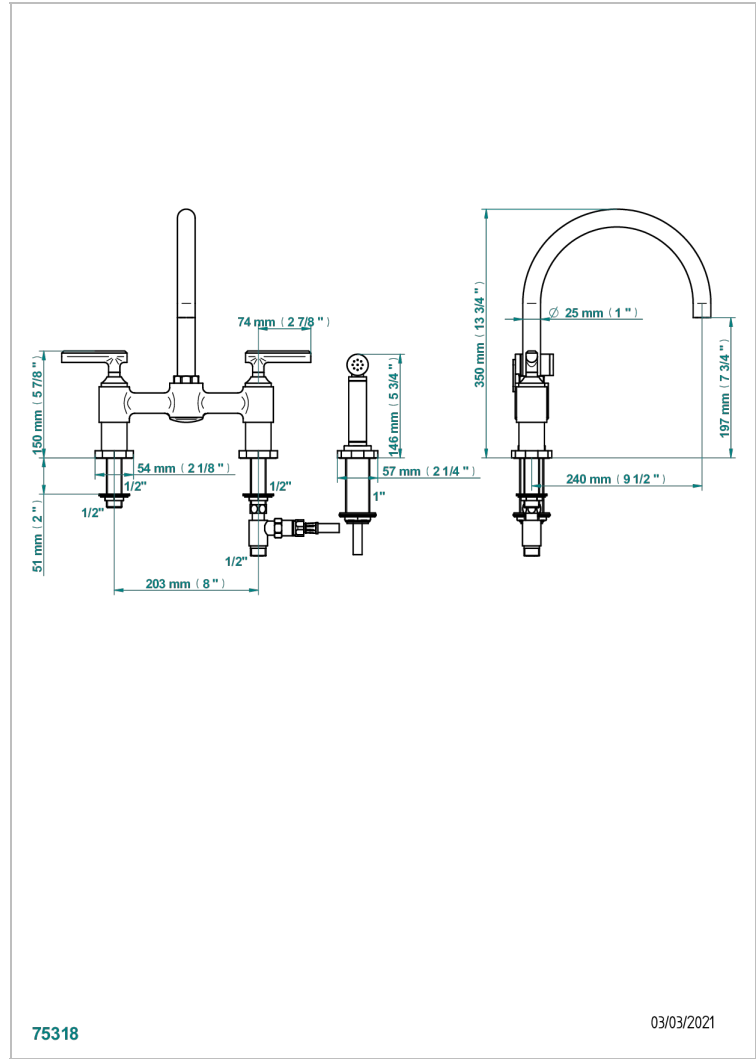

# LES ONDES WITH LEVER

G8B-159DM

Mezclador de fregadero de 2 orificios con caño giratorio y rociador lateral

THG<sup>®</sup>  
PARIS

## CARACTERÍSTICAS

- ACS : 22ACCLY430