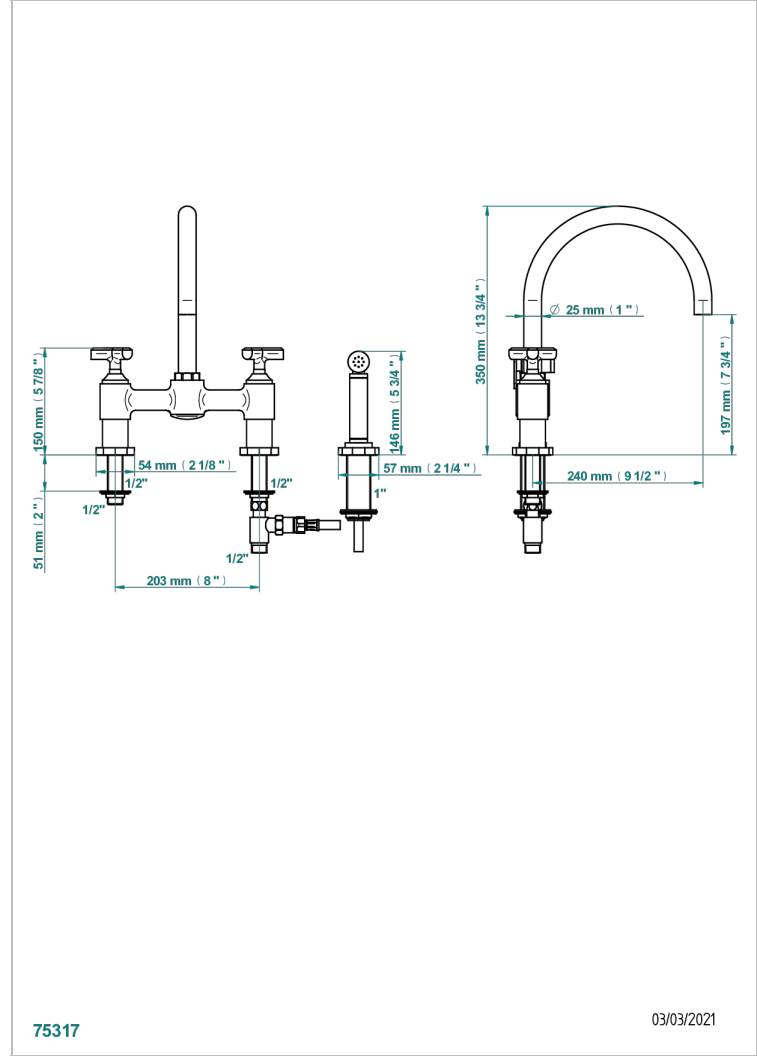

LES ONDES

G8A-159DM

Mezclador de fregadero de 2 orificios con caño giratorio y rociador lateral

THG[®]
PARIS

CARACTERÍSTICAS

- ACS : 22ACCLY430

ESTÁNDAR

ACABADOS DISPONIBLES