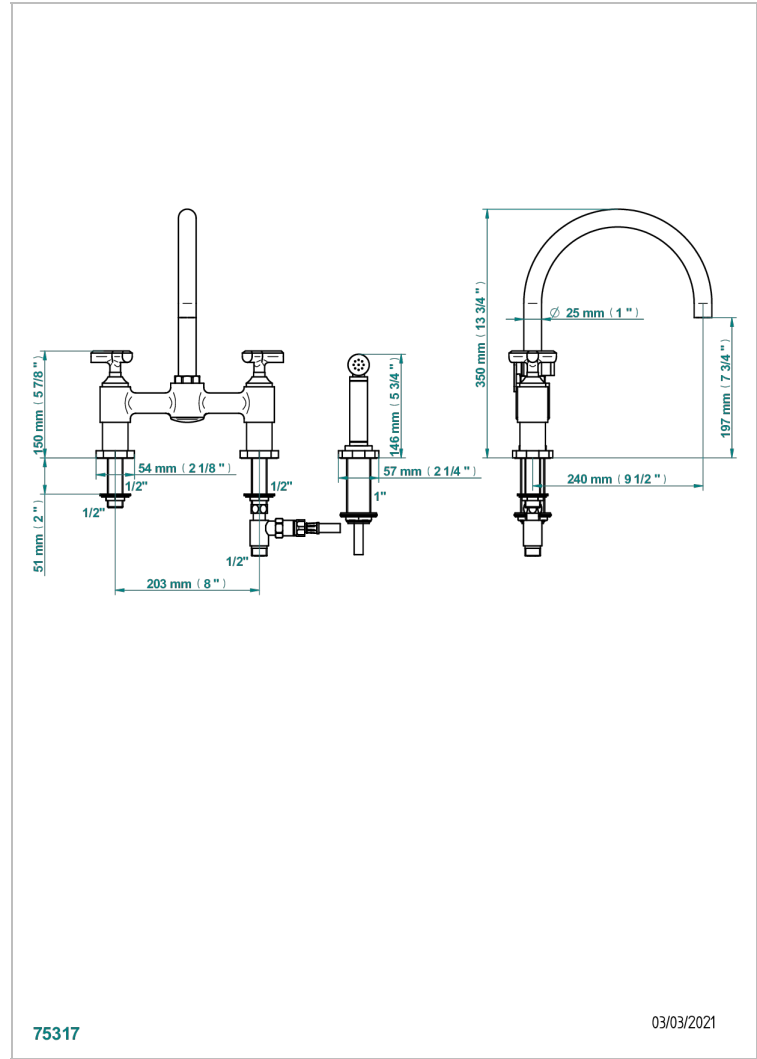

LES ONDES

G8A-159DM

3-hole sink mixer with swivel spout and side spray

THG[®]
PARIS

ХАРАКТЕРИСТИКИ

- ACS : 22ACCLY430

СТАНДАРТЫ

ДОСТУПНЫЕ ВАРИАНТЫ ПОКРЫТИЙ