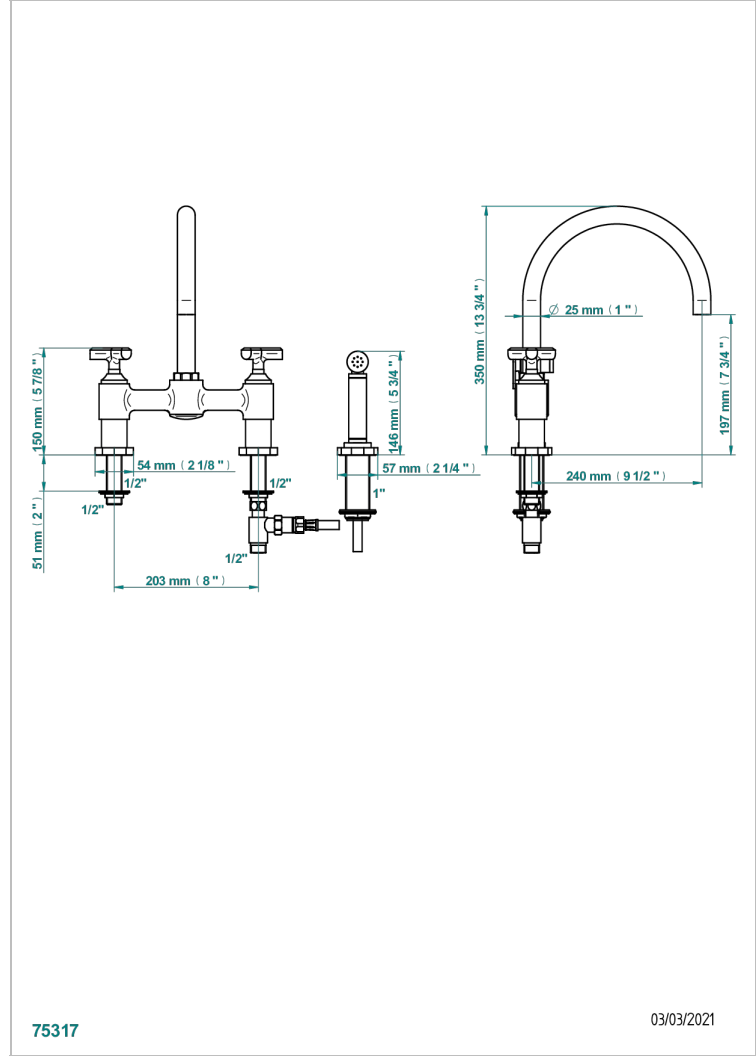

LES ONDES

G8A-159DM

Mezclador de fregadero de 2 orificios con caño giratorio y rociador lateral

THG[®]
PARIS

CARACTERÍSTICAS

- ACS : 22ACCLY430

ESTÁNDAR

ACABADOS DISPONIBLES