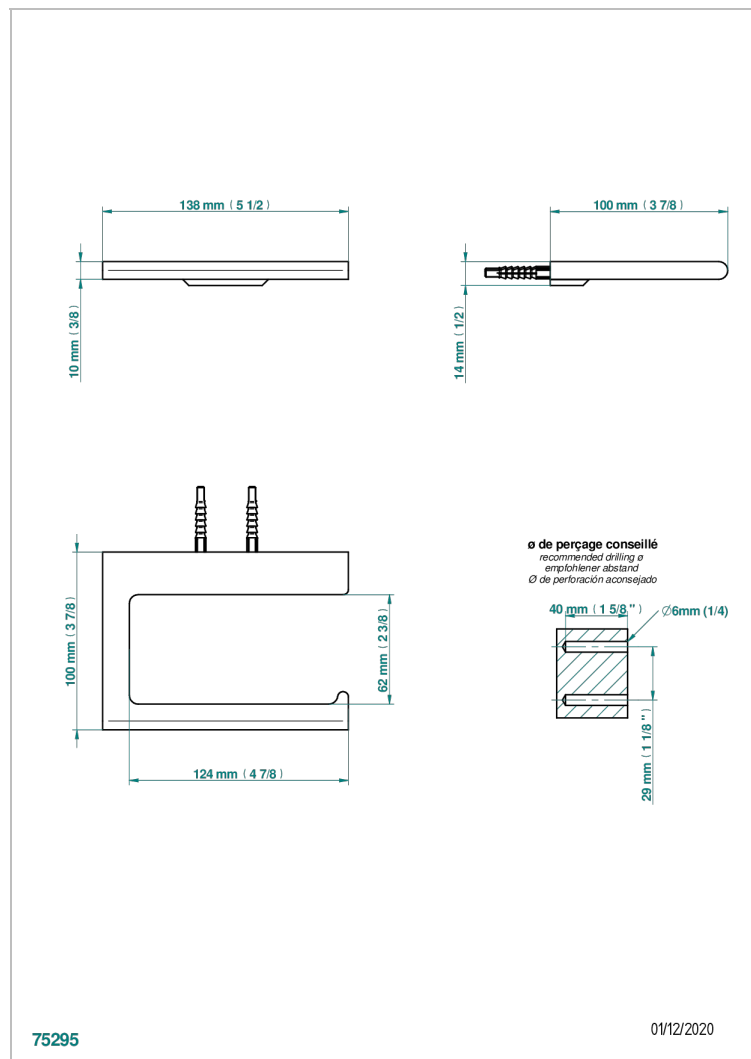

# ICON-X CARBONE OR A MANETTES

U7T-542

Porte-papier rouleau de réserve

THG<sup>®</sup>  
PARIS

## CARACTÉRISTIQUES

- Icon-x carbone or à manettes
- Porte-papier rouleau de réserve