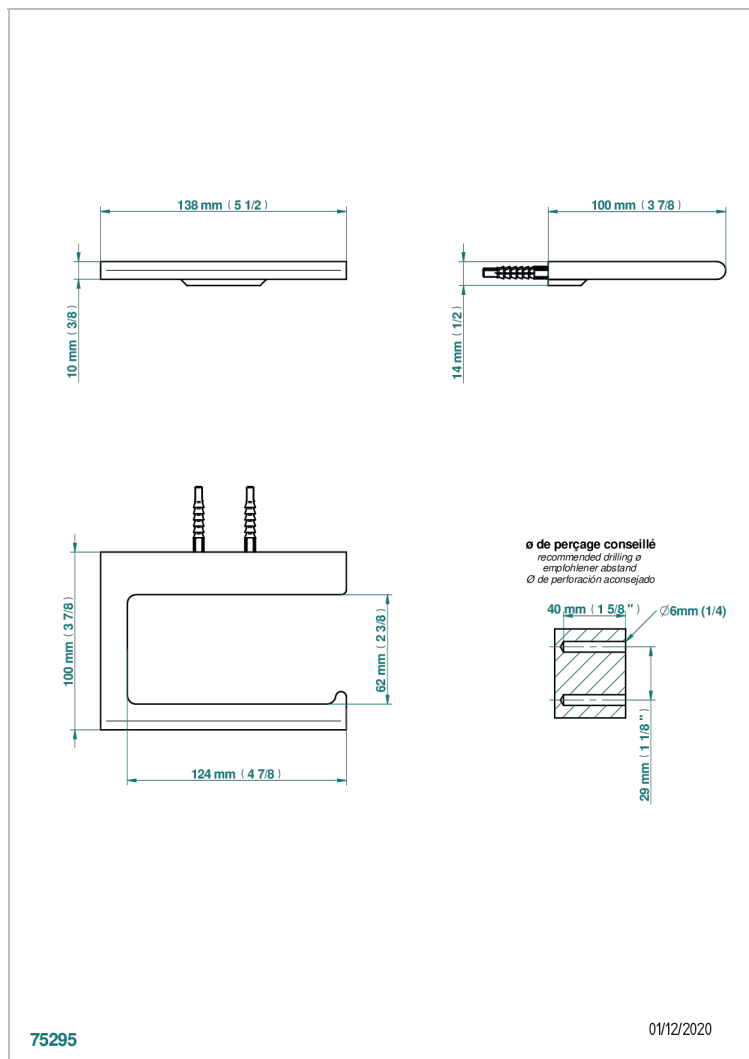

ICON-X CARBON DORADO CON MANETAS

U7T-542

Portarrollo vertical

THG[®]
PARIS

75295

01/12/2020

CARACTERÍSTICAS

- Icon-x carbon dorado con manetas
- Portarrollo vertical