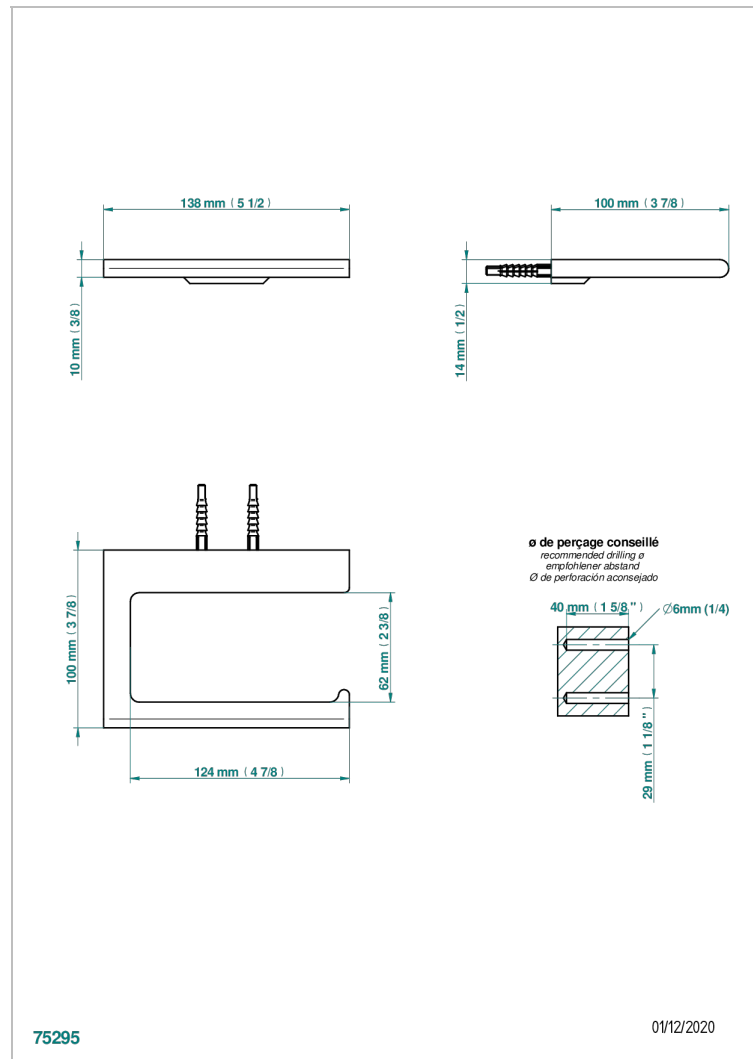

ICON-X TITANE A MANETTES

U7M-542

Porte-papier rouleau de réserve

THG[®]
PARIS

CARACTÉRISTIQUES

- Icon-x titane à manettes
- Porte-papier rouleau de réserve

FINITIONS DISPONIBLES

Chromé - A02
Chromé mat - C02
Doré brillant - F01
Doré mat - F07
Nickel brillant - B01
Nickel mat - C01