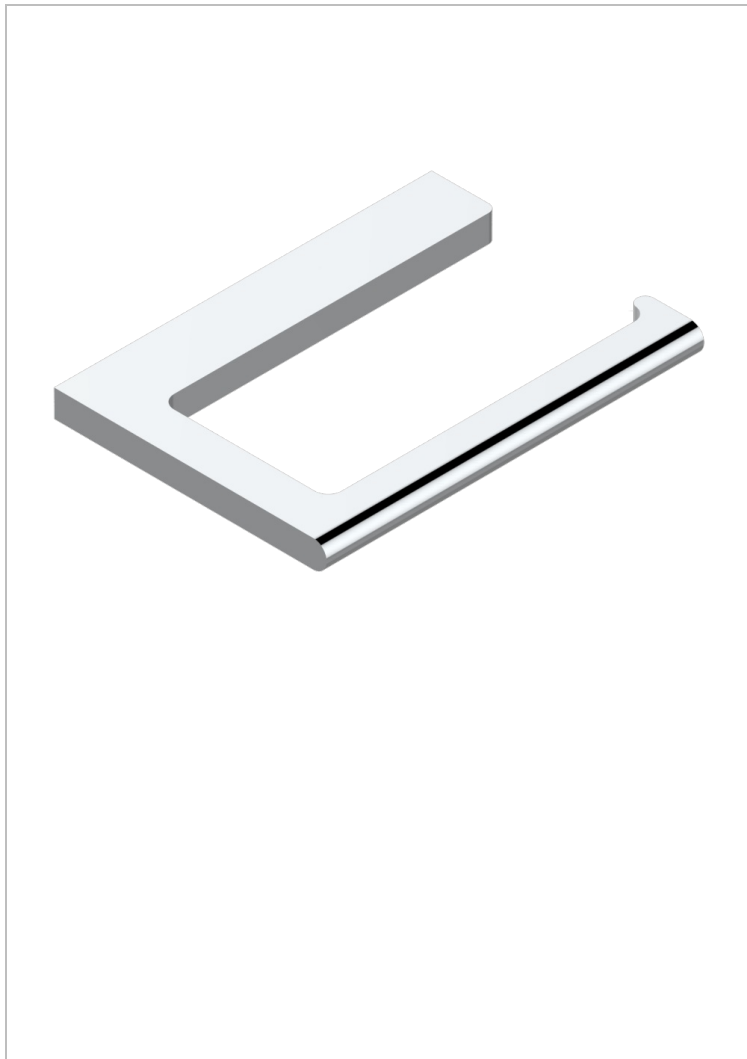

ICON-X TITANE A MANETTES

U7M-542

Porte-papier rouleau de réserve

THG[®]
PARIS

CARACTÉRISTIQUES

- Icon-x titane à manettes
- Porte-papier rouleau de réserve

FINITIONS DISPONIBLES

Chromé - A02
Chromé mat - C02
Doré brillant - F01
Doré mat - F07
Nickel brillant - B01
Nickel mat - C01

Noir mat céramique - D30
Or pâle - F30
Or pâle mat - F31
Pvd blush - H62
Pvd blush mat - H60
Pvd couleur bronze brown - F33

Pvd couleur bronze brown - mat - F34
Pvd couleur doré - H52
Pvd couleur doré mat - H53
Pvd couleur laiton - H49
Pvd couleur laiton mat - H50
Pvd couleur nickel - H55