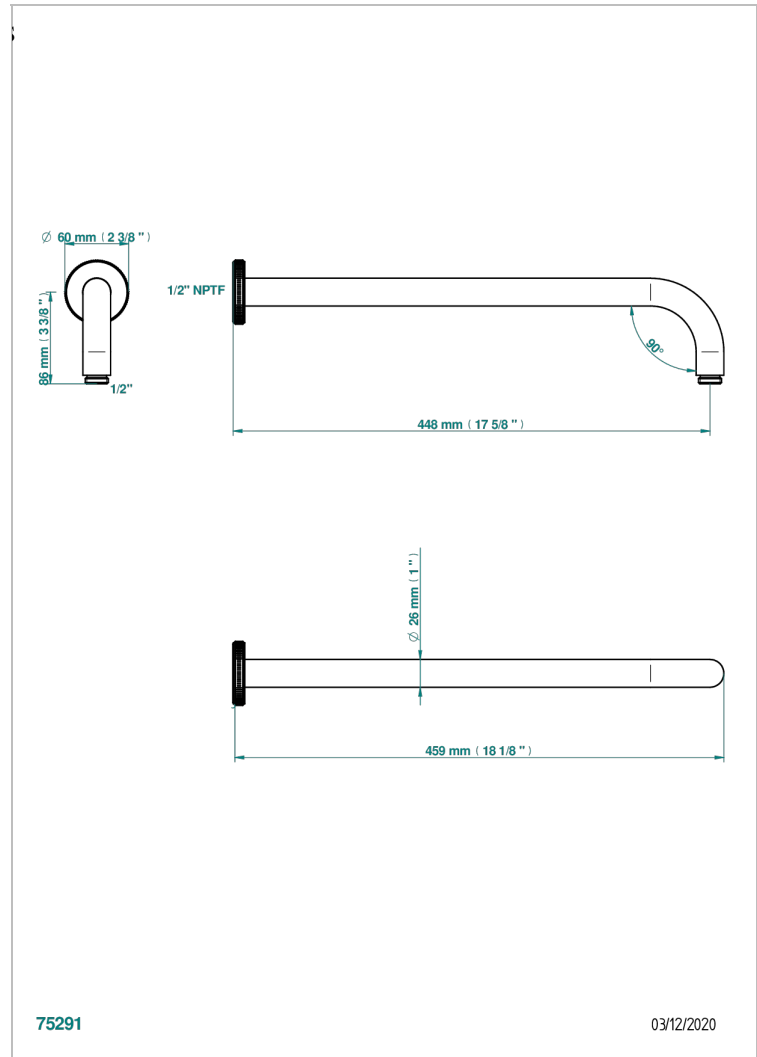

# HIRONDELLES PLATINUM STAMPED

A4K-84L/US

Horizontal shower arm, 90°, lg: 17"

THG<sup>®</sup>  
PARIS

75291

03/12/2020

## CHARACTERISTIC

- Hironnelles Platinum stamped
- Horizontal shower arm, 90°, lg: 17"