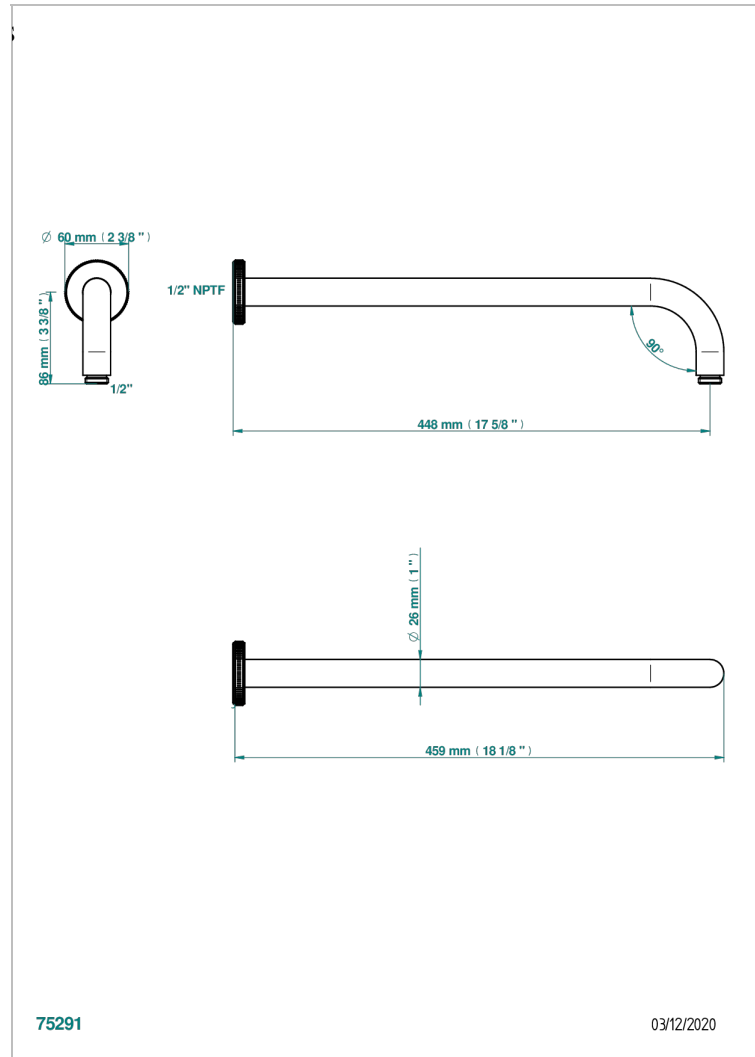

HIRONDELLES

A4J-84L/US

Horizontal shower arm, 90°, lg: 17"

75291

03/12/2020

CHARACTERISTIC

- Hirondelles
- Horizontal shower arm, 90°, lg: 17"

AVAILABLE FINITIONS