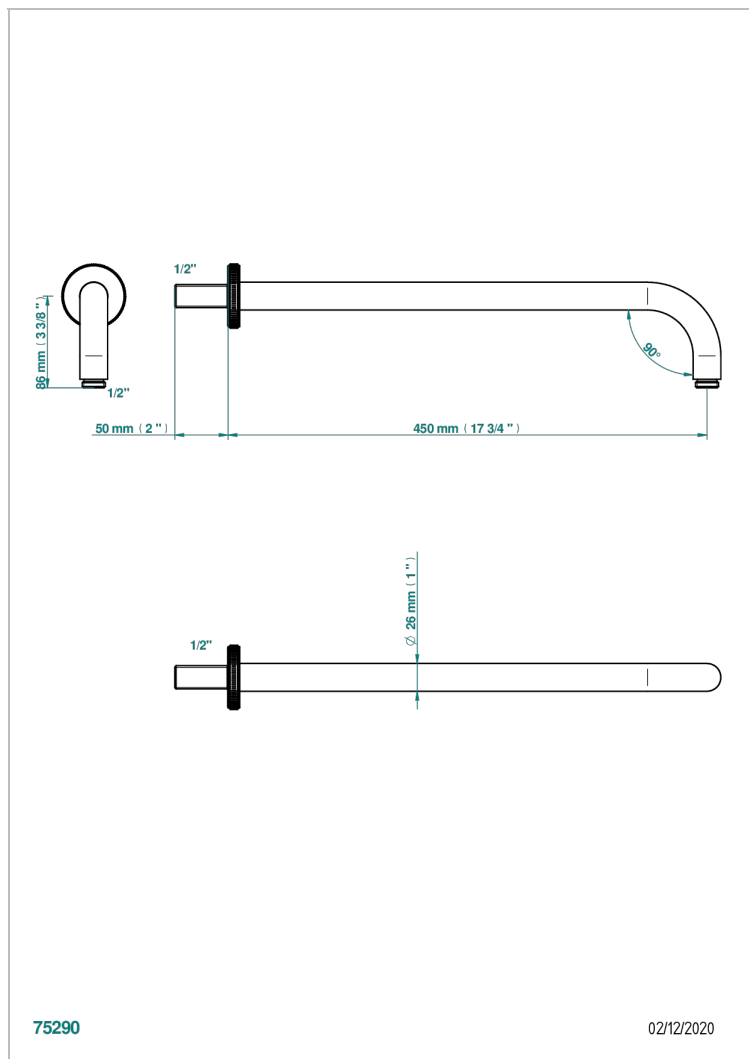

# HIRONDELLES TAMPONNEES PLATINE

A4K-84L

Bras pour pomme de douche long. 450 mm coudé à 90°

## CARACTÉRISTIQUES

- Hirondelles Tamponnées platine
- Bras pour pomme de douche long. 450 mm coudé à 90°