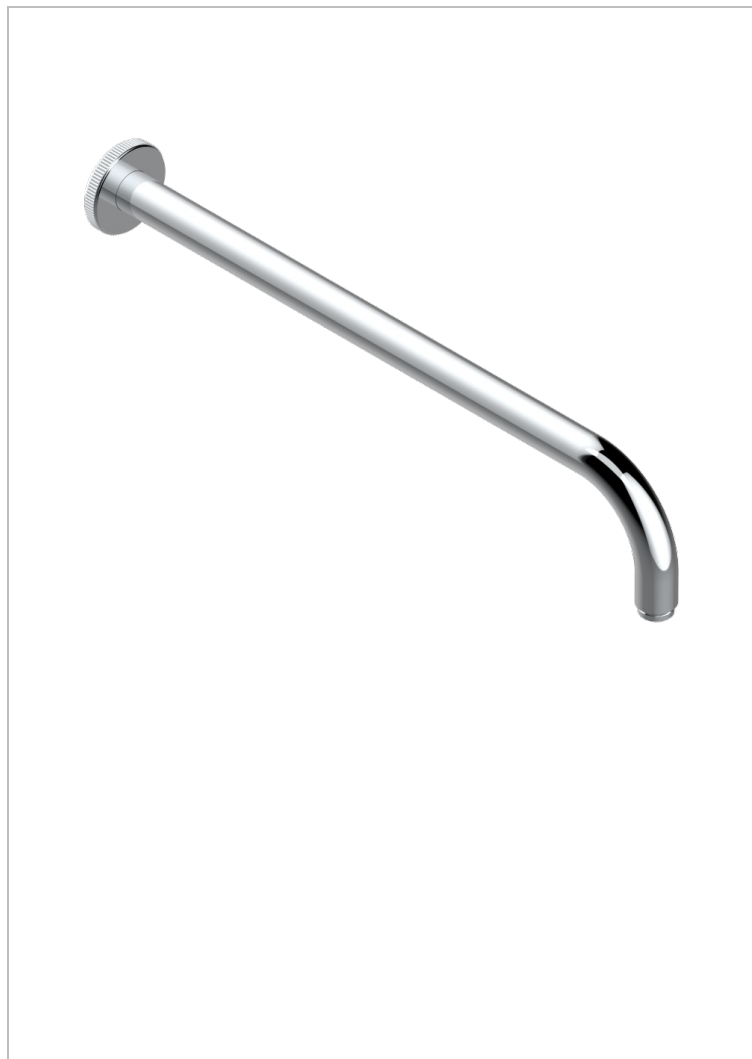

# HIRONDELLES TAMPONNEES PLATINE

A4K-84L

Bras pour pomme de douche long. 450 mm coudé à 90°

## CARACTÉRISTIQUES

- Hirondelles Tamponnées platine
- Bras pour pomme de douche long. 450 mm coudé à 90°

## FINITIONS DISPONIBLES

Bronze clair - D01  
Chromé - A02  
Chromé mat - C02  
Doré brillant - F01  
Doré mat - F07  
Nickel brillant - B01

Nickel mat - C01  
Noir mat céramique - D30  
Or pâle - F30  
Or pâle mat - F31  
Pvd blush - H62  
Pvd blush mat - H60

Vieux cuivre rouge mat - H07  
Vieux nickel - H28