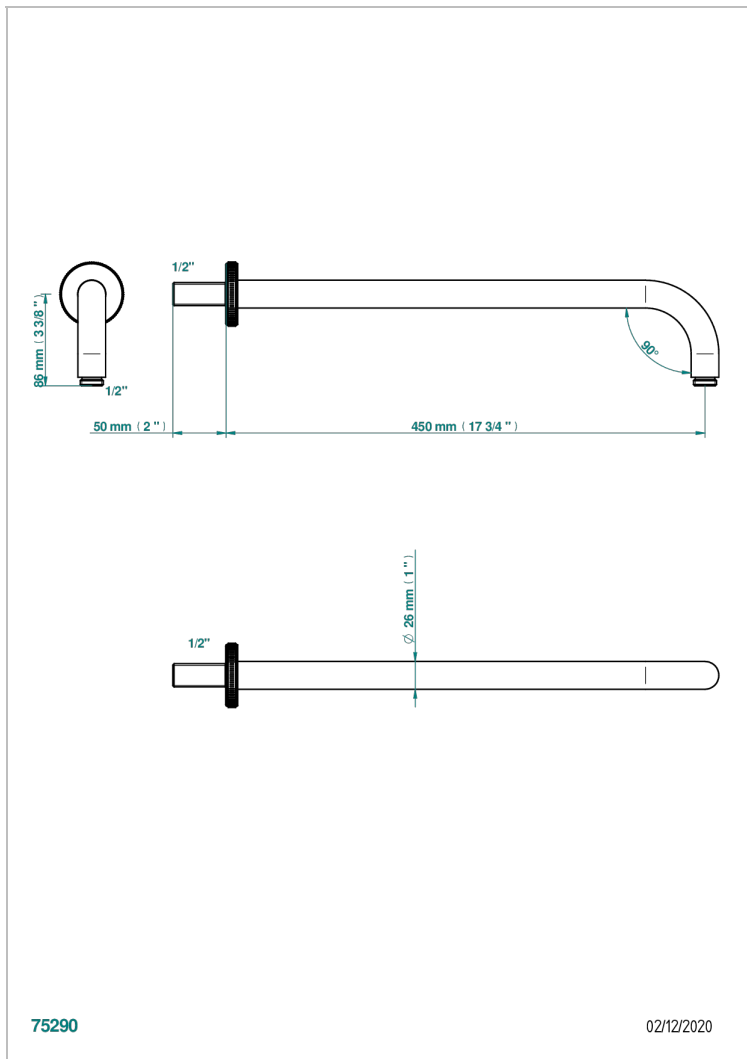

HIRONDELLES PLATINUM STAMPED

A4K-84L

Brazo de ducha lg 450 mm

THG[®]
PARIS

CARACTERÍSTICAS

- Hironnelles Platinum stamped
- Brazo de ducha lg 450 mm

ACABADOS DISPONIBLES

Bronce claro - D01
Cerámica negra mate - D30
Cobre viejo mate - H07
Cromo - A02
Cromo mate - C02
Dorado - F01