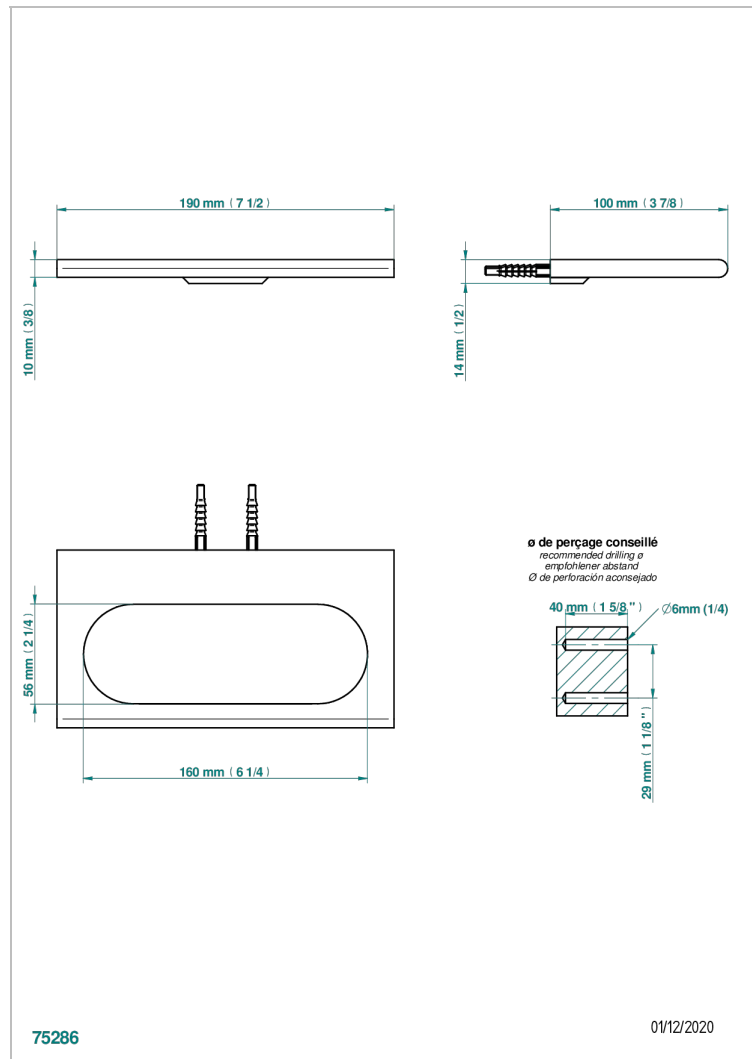

# ICON-X CARBON GOLD MIT HEBEL

U7T-504N

Handtuchring

THG<sup>®</sup>  
PARIS

## EIGENSCHAFTEN

- Icon-x carbon gold mit hebel
- Handtuchring