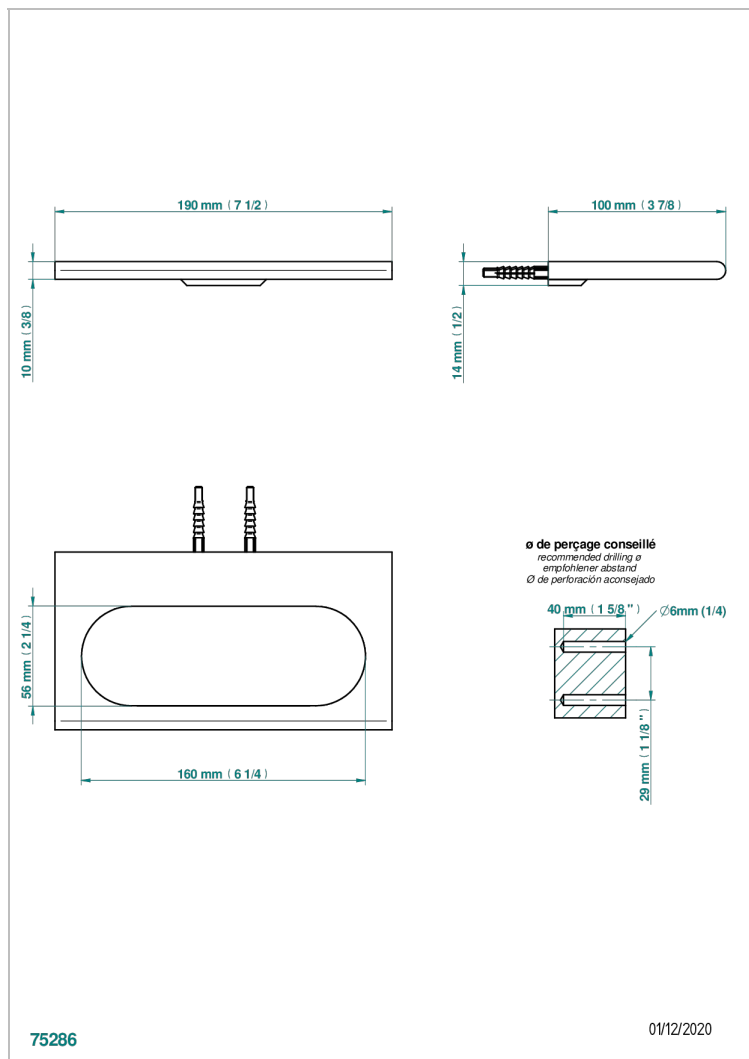

ICON-X CARBONE OR A MANETTES

U7T-504N

Anneau porte-serviette

THG[®]
PARIS

CARACTÉRISTIQUES

- Icon-x carbone or à manettes
- Anneau porte-serviette

FINITIONS DISPONIBLES

Chromé - A02
Chromé mat - C02
Doré brillant - F01
Doré mat - F07
Nickel brillant - B01
Nickel mat - C01