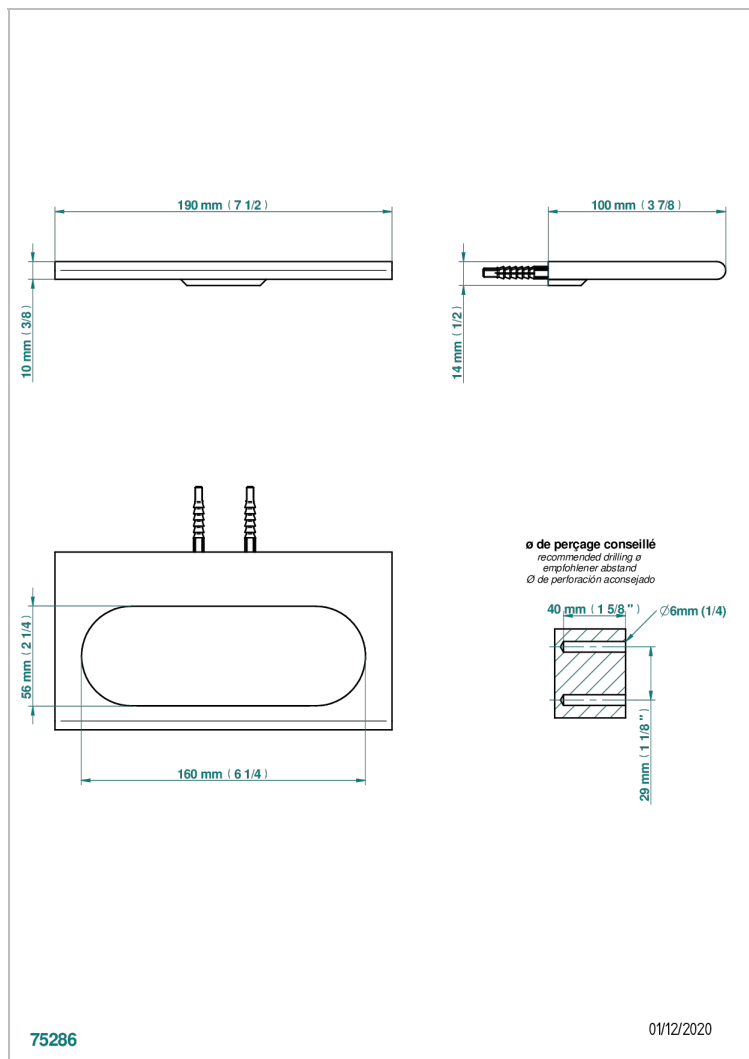

ICON-X CARBON DORADO CON MANETAS

U7T-504N

Toallero de anilla

THG[®]
PARIS

CARACTERÍSTICAS

- Icon-x carbon dorado con manetas
- Toallero de anilla

ACABADOS DISPONIBLES

Cerámica negra mate - D30
Cromo - A02
Cromo mate - C02
Dorado - F01
Dorado mate - F07
Dorado pálido - F30