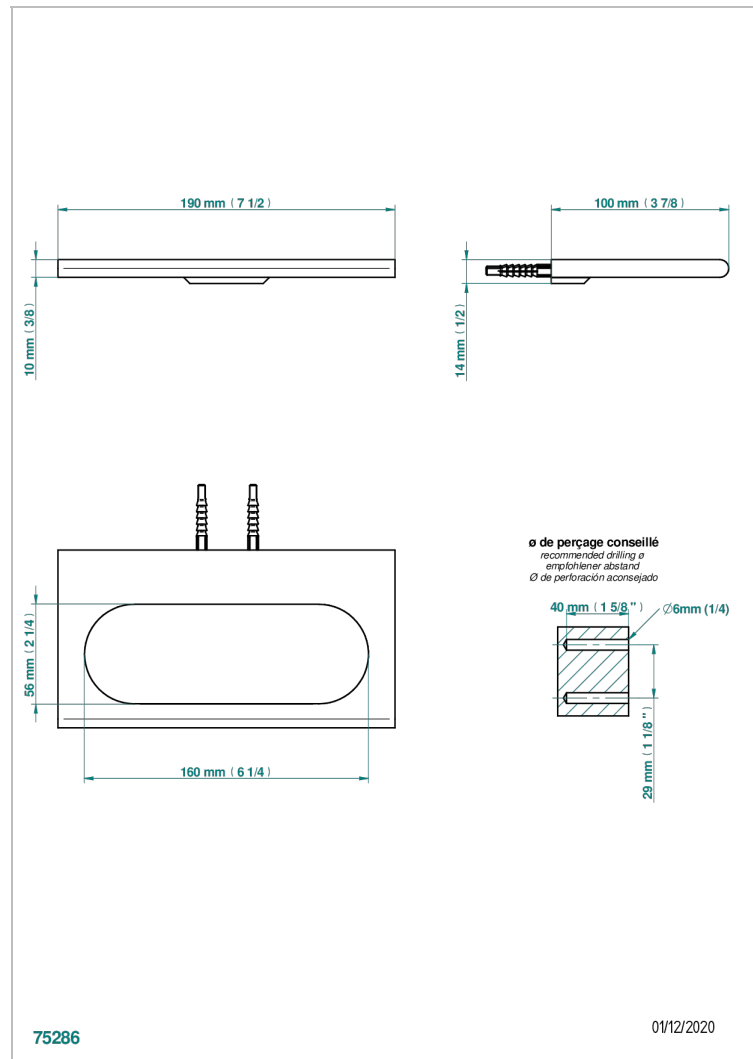

ICON-X CARBON GOLD MIT HEBEL

U7T-504N

Handtuchring

THG[®]
PARIS

EIGENSCHAFTEN

- Icon-x carbon gold mit hebel
- Handtuchring

VERFÜGBARE OBERFLÄCHEN

Altnickel - H28
Blassgold - F30
Blassgold matt unlackiert - F31
Chrom - A02
Chrom matt - C02
Gold - F01