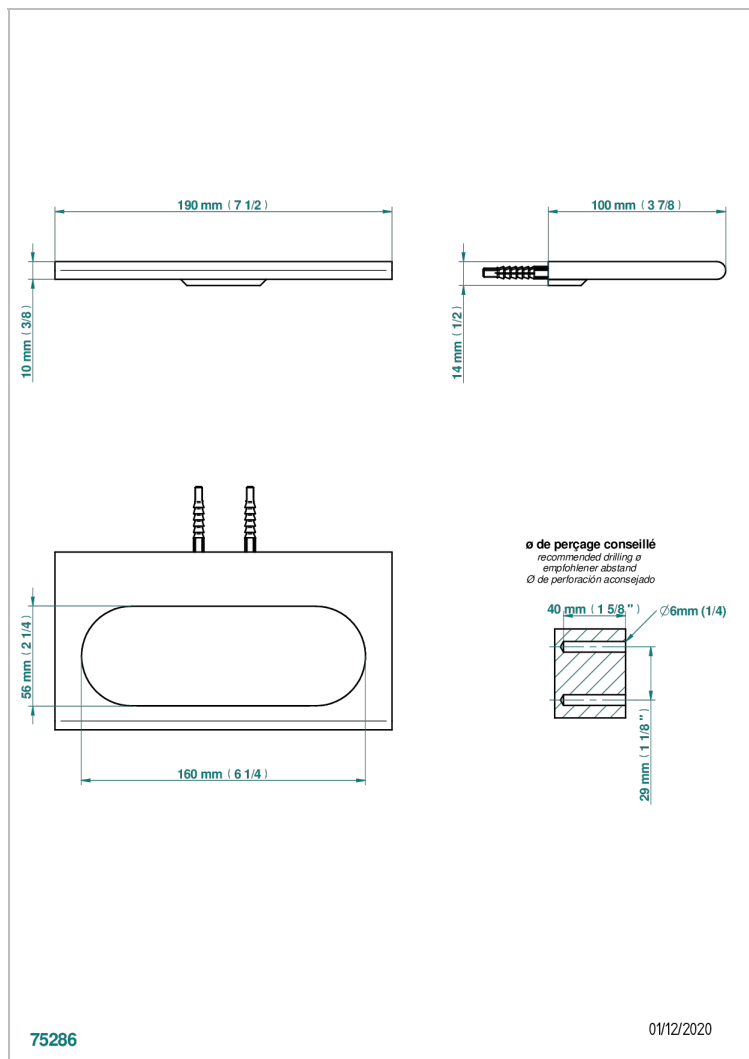

ICON-X CARBON DORADO

U7S-504N

Toallero de anilla

THG[®]
PARIS

CARACTERÍSTICAS

- Icon-x carbon dorado
- Toallero de anilla

ACABADOS DISPONIBLES

Cerámica negra mate - D30
Cromo - A02
Cromo mate - C02
Dorado - F01
Dorado mate - F07
Dorado pálido - F30