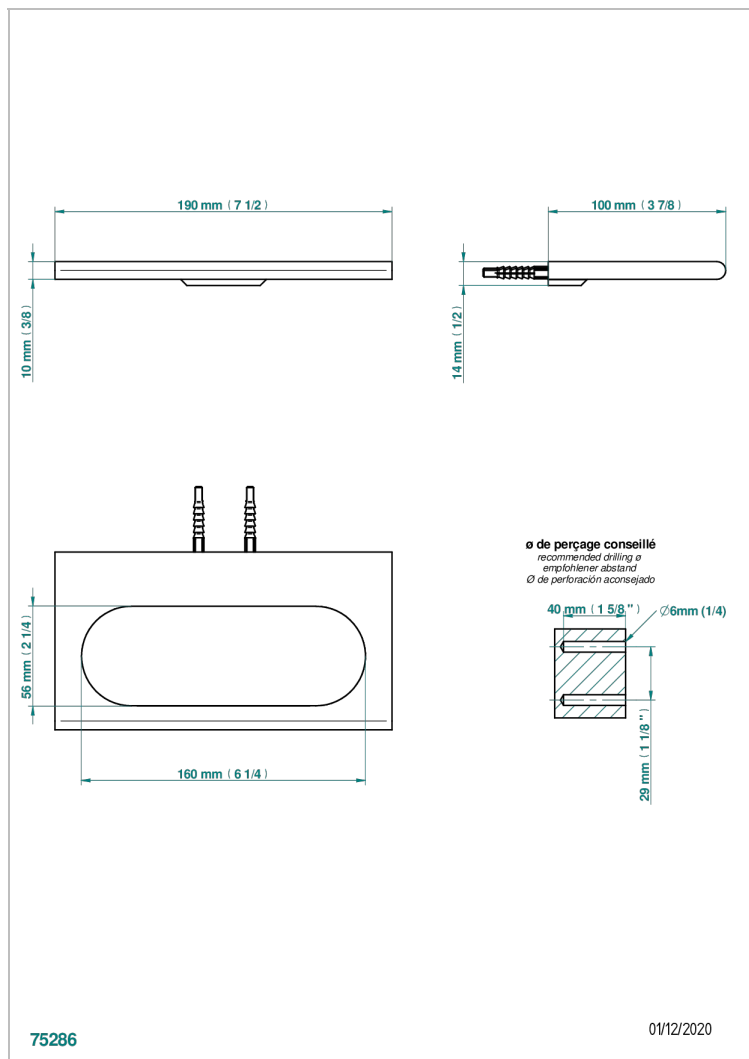

# ICON-X CARBONE OR

U7S-504N

Anneau porte-serviette

THG<sup>®</sup>  
PARIS

## CARACTÉRISTIQUES

- Icon-x carbone or
- Anneau porte-serviette