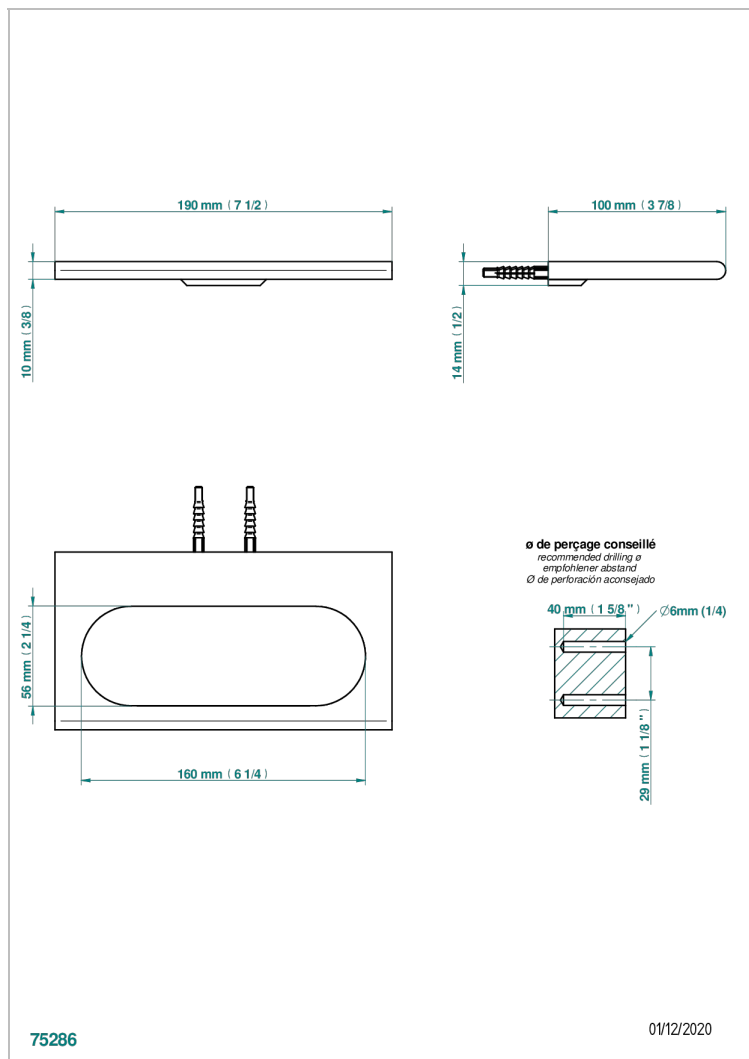

ICON-X CARBONE OR

U7S-504N

Anneau porte-serviette

THG[®]
PARIS

CARACTÉRISTIQUES

- Icon-x carbone or
- Anneau porte-serviette

FINITIONS DISPONIBLES

Chromé - A02
Chromé mat - C02
Doré brillant - F01
Doré mat - F07
Nickel brillant - B01
Nickel mat - C01