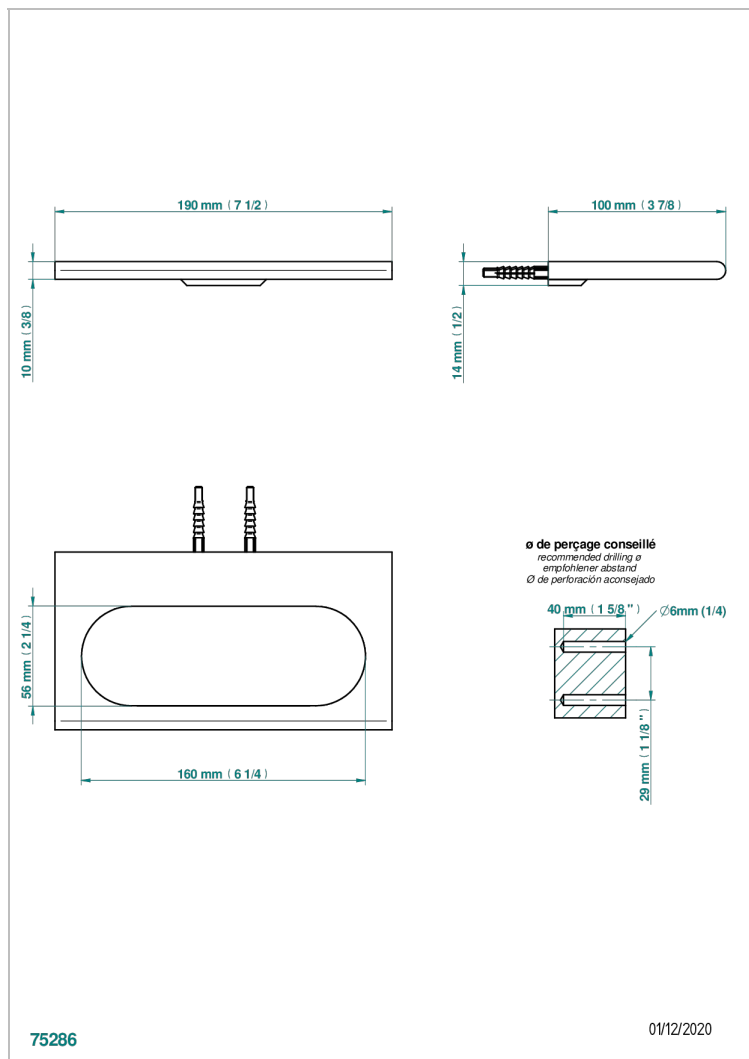

# ICON-X CARBON DORADO

U7S-504N

Toallero de anilla

THG<sup>®</sup>  
PARIS

## CARACTERÍSTICAS

- Icon-x carbon dorado
- Toallero de anilla