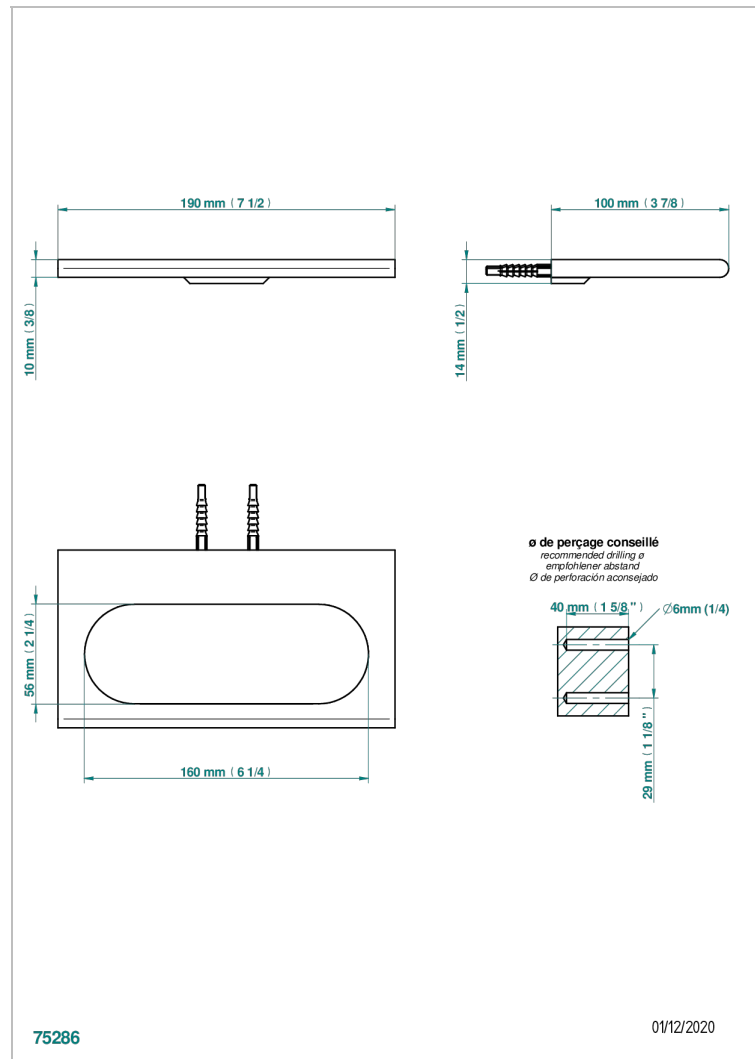

ICON-X TITANE A MANETTES

U7M-504N

Anneau porte-serviette

THG[®]
PARIS

CARACTÉRISTIQUES

- Icon-x titane à manettes
- Anneau porte-serviette

FINITIONS DISPONIBLES

Chromé - A02
Chromé mat - C02
Doré brillant - F01
Doré mat - F07
Nickel brillant - B01
Nickel mat - C01