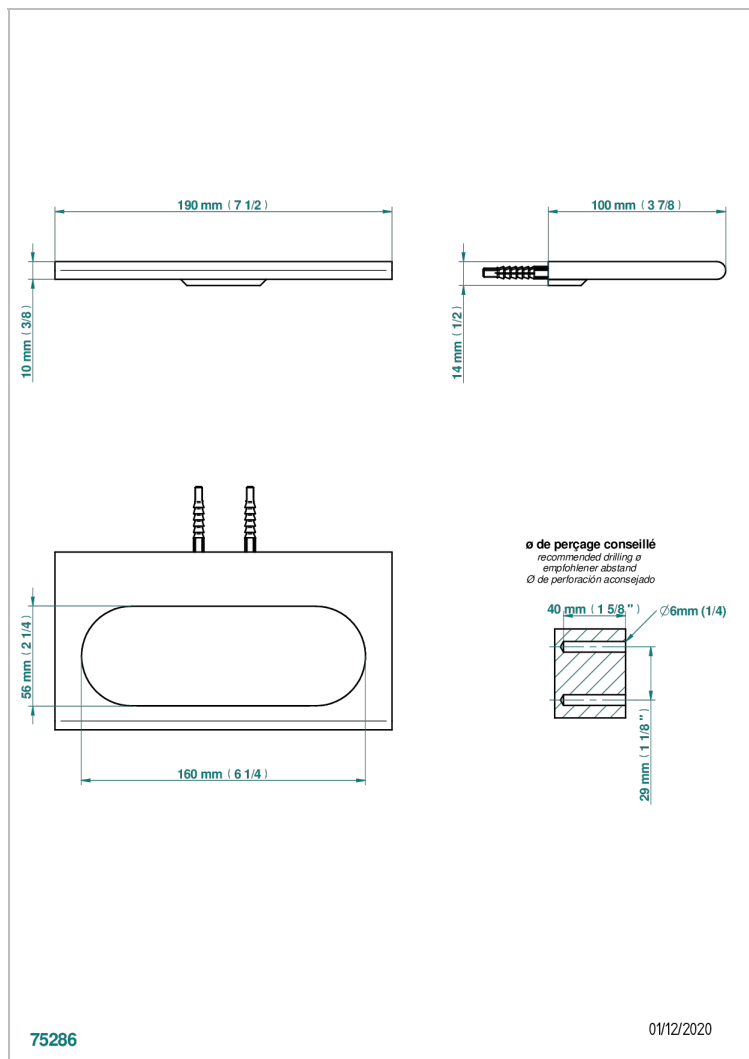

# ICON-X TITANE A MANETTES

U7M-504N

Anneau porte-serviette

THG<sup>®</sup>  
PARIS

## CARACTÉRISTIQUES

- Icon-x titane à manettes
- Anneau porte-serviette