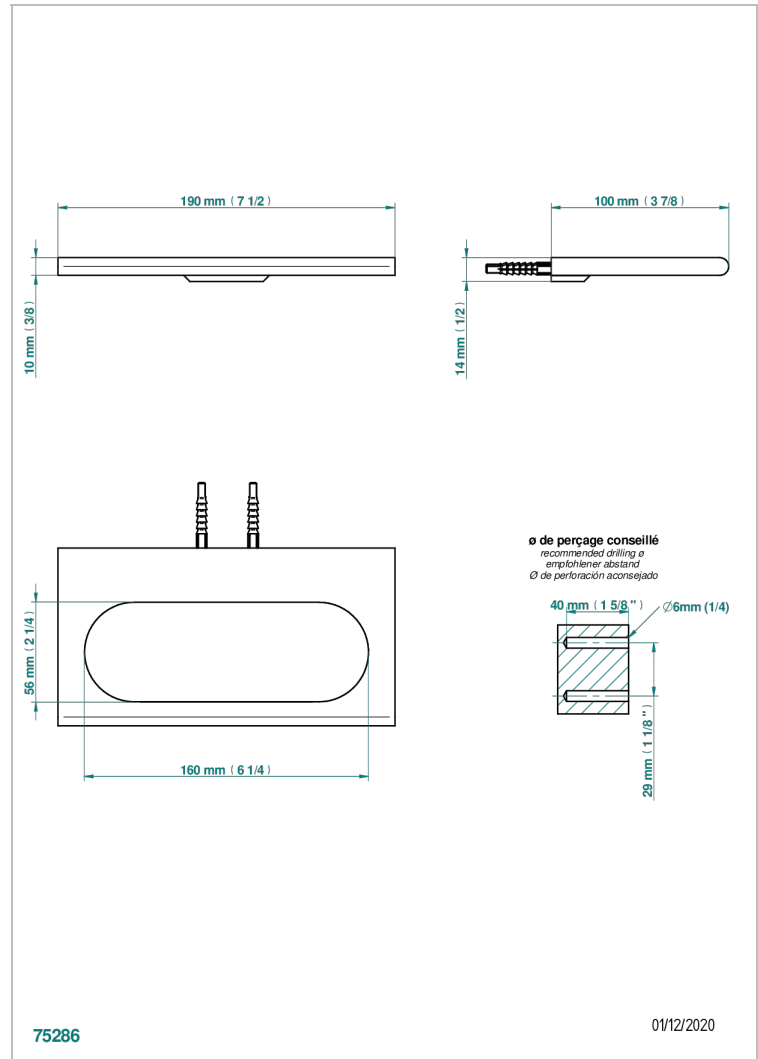

ICON-X TITANIO CON MANETAS

U7M-504N

Toallero de anilla

THG[®]
PARIS

CARACTERÍSTICAS

- Icon-x titanio con manetas
- Toallero de anilla

ACABADOS DISPONIBLES

Cerámica negra mate - D30
Cromo - A02
Cromo mate - C02
Dorado - F01
Dorado mate - F07
Dorado pálido - F30